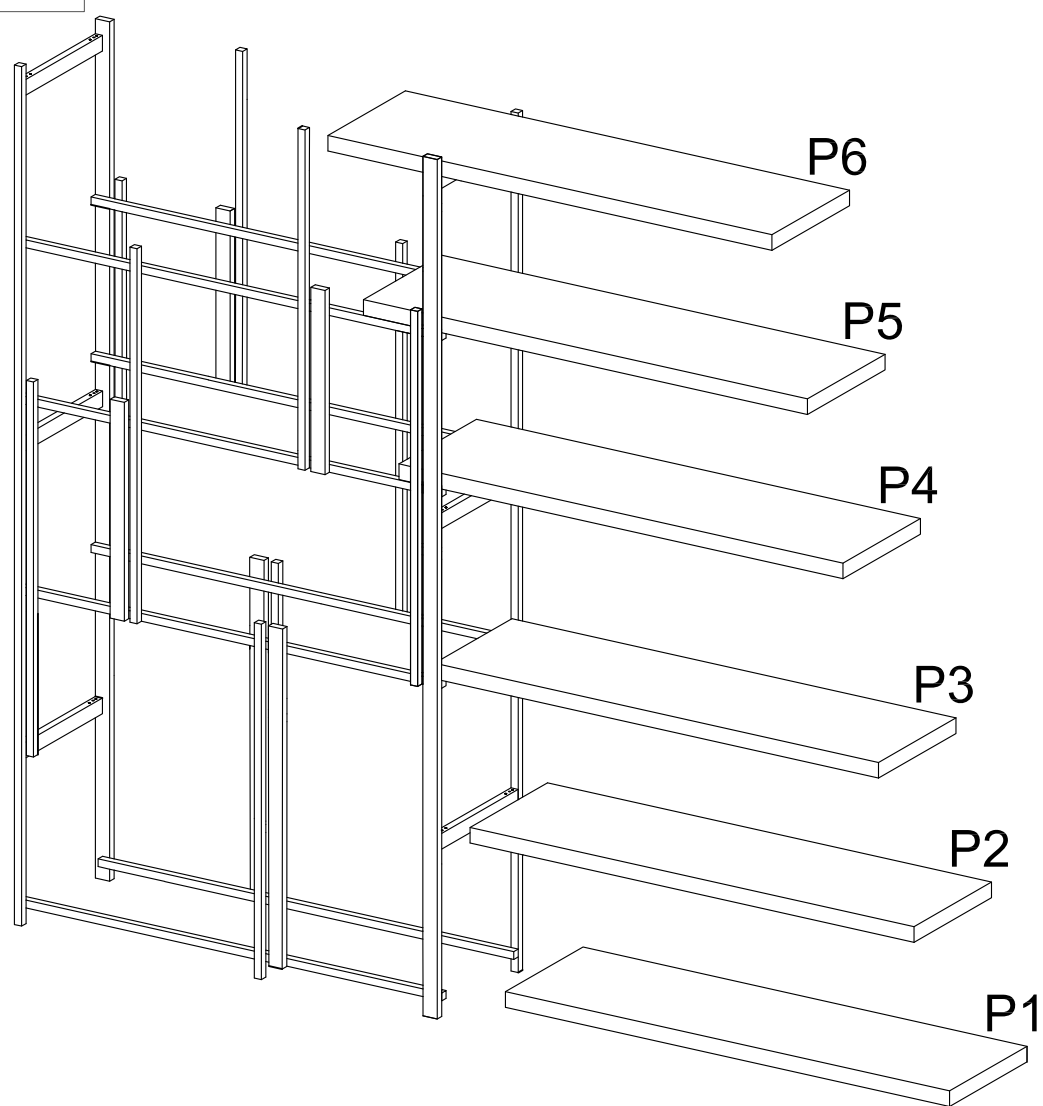

1

2

3

4

FERRAMENTA
HARDWARE
EISENWAREN
FERRURE

A

n° 16

B

n° 8

C

n° 2

D

n° 12

1/2

Casamilano

Casamilano srl-20036 Meda, Milano. Via dei Celuschi 8
Tel. +39 (0)362.340499

MONDRIAN / 17 libreria

MONTAGGIO - SETTING - EINSTELLUNG - MONTAGE