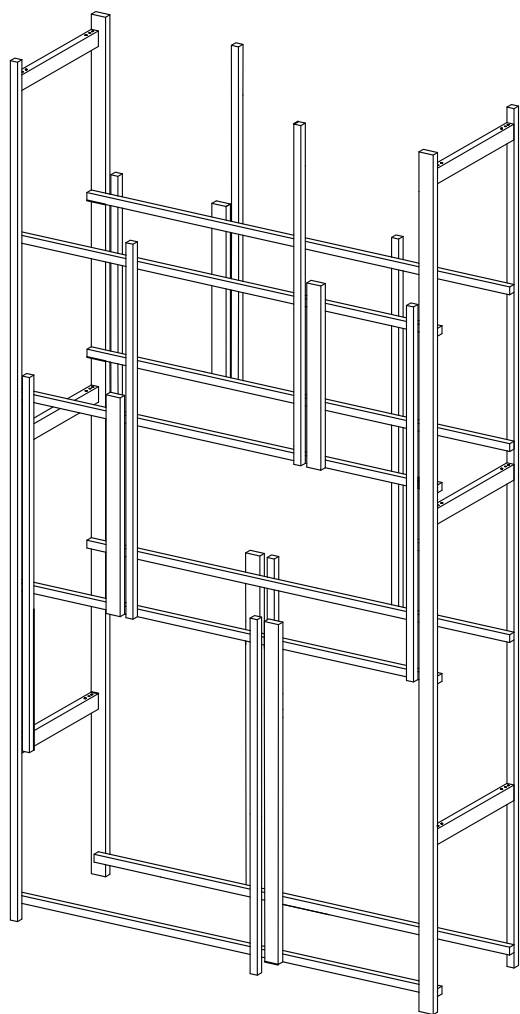

1

2

3

4

FERRAMENTA  
HARDWARE  
EISENWAREN  
FERRURE

A

n° 16

B

MONDRIAN / 17 libreria

MONTAGGIO - SETTING - EINSTELLUNG - MONTAGE

**FISSAGGIO A PARETE | WALL FIXING | WANDBEFESTIGUNG | MONTAGE AU MUR**

- Per motivi di sicurezza la libreria deve essere fissata a parete.
- For safety reasons, the bookshelf must be fixed to the wall.
- Aus Sicherheitsgründen muss die Bibliothek an der Wand befestigt werden.
- Pour des raisons de sécurité, la bibliothèque doit être fixée au mur.