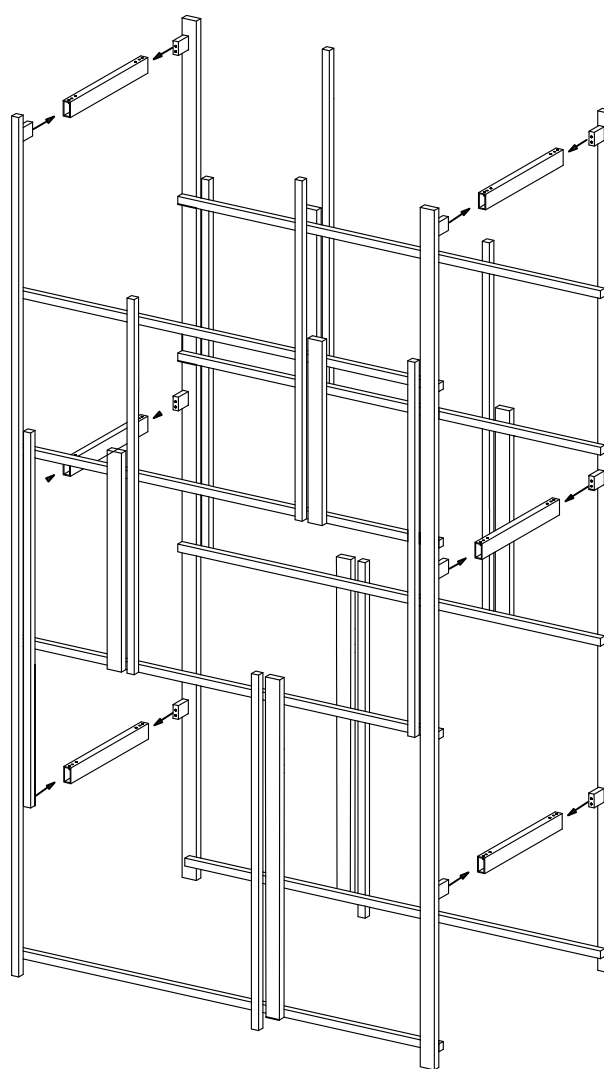

1

2

3

4

FERRAMENTA  
HARDWARE  
EISENWAREN  
FERRURE

A

n° 16

B

MONDRIAN / 17 libreria

MONTAGGIO - SETTING - EINSTELLUNG - MONTAGE

**FISSAGGIO A PARETE | WALL FIXING | WANDBEFESTIGUNG | MONTAGE AU MUR**

- Per motivi di sicurezza la libreria deve essere fissata a parete.
- For safety reasons, the bookshelf must be fixed to the wall.
- Aus Sicherheitsgründen muss die Bibliothek an der Wand befestigt werden.
- Pour des raisons de sécurité, la bibliothèque doit être fixée au mur.