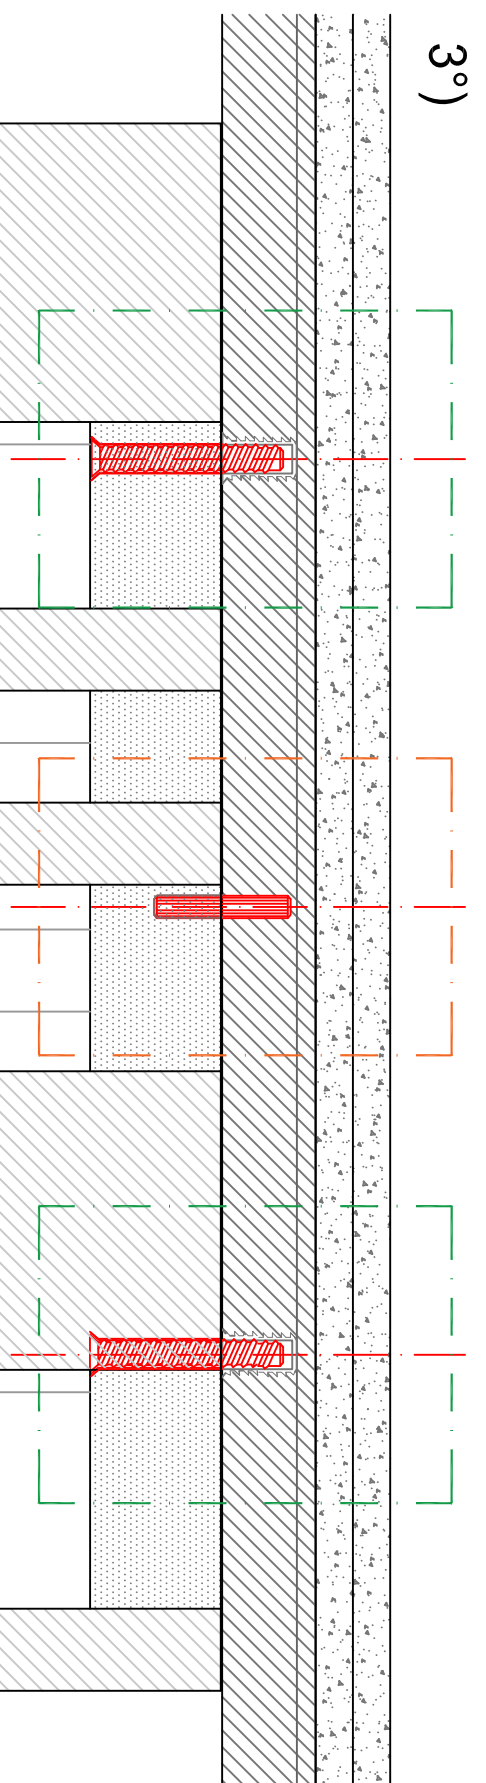

SEQUENZA DI FISSAGGIO

Vista Frontale/Laterale

Casamilano

Il contenuto in questo documento è proprietà di Casamilano e non può essere modificato, copiato, prodotto o trasmesso a persone o aziende senza il consenso dell'autore.

Casamilano srl-20036 Meda, Milano. Via dei Celuschi 8  
Tel. +39 (0)362.340499  
Fax. +39 (0)362.341247

Prodotto: EMPIRE tavolo - MONTAGGIO

Data: 26/01/2017

Disegno esecutivo - Viste montaggio

Scala: 1:10

Tavola: 1/1