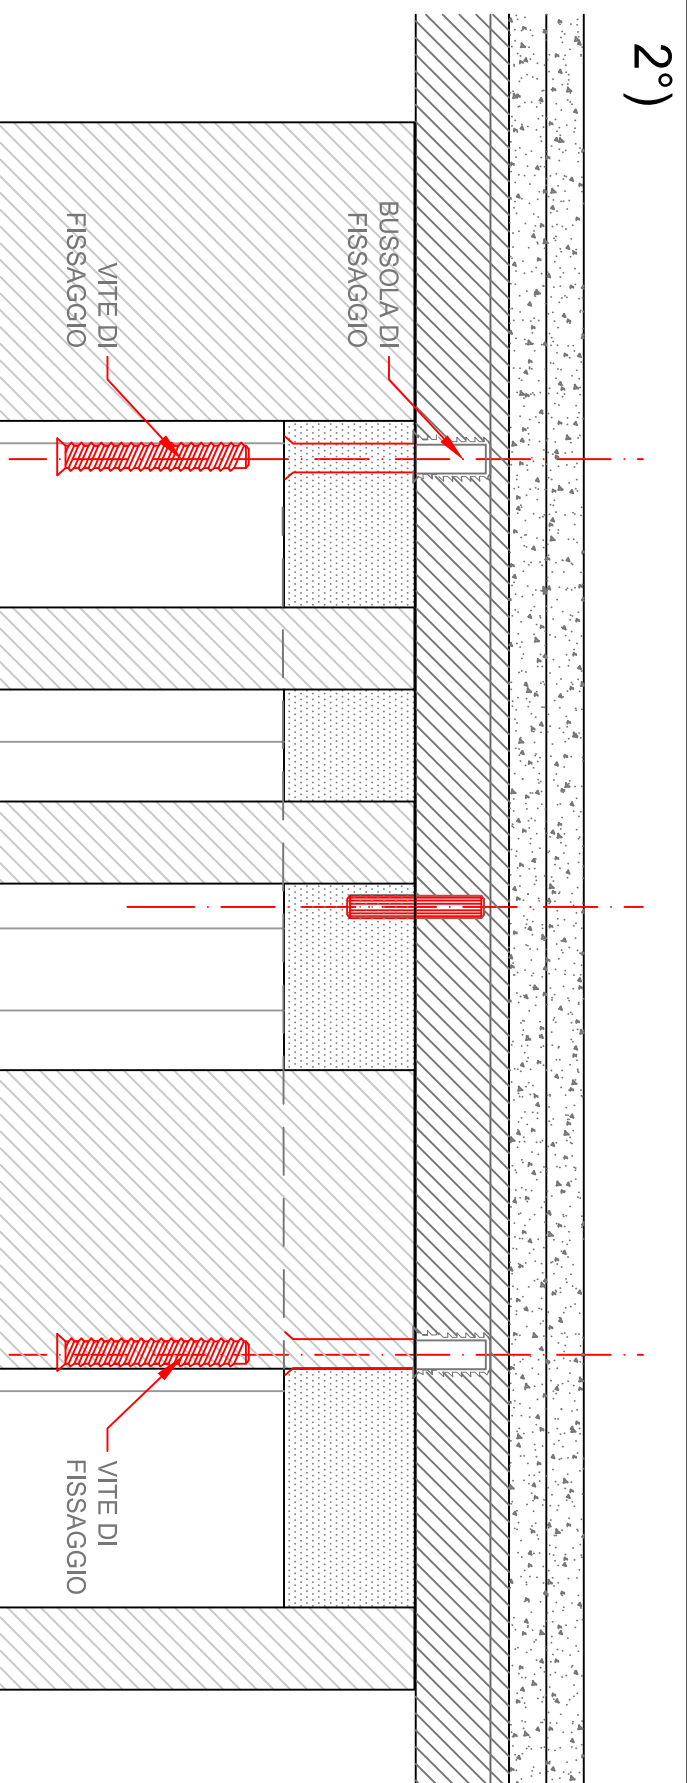

SEQUENZA DI FISSAGGIO

Vista Frontale/Laterale

Casamilano

Il contenuto in questo documento è proprietà di Casamilano e non può essere modificato, copiato, prodotto o trasmesso a persone o aziende senza il consenso dell'autore.

Casamilano srl-20036 Meda, Milano. Via dei Celuschi 8  
Tel. +39 (0)362.340499  
Fax. +39 (0)362.341247

Prodotto: EMPIRE tavolo - MONTAGGIO

Data: 26/01/2017

Disegno esecutivo - Viste montaggio

Scala: 1:10

Tavola: 1/1