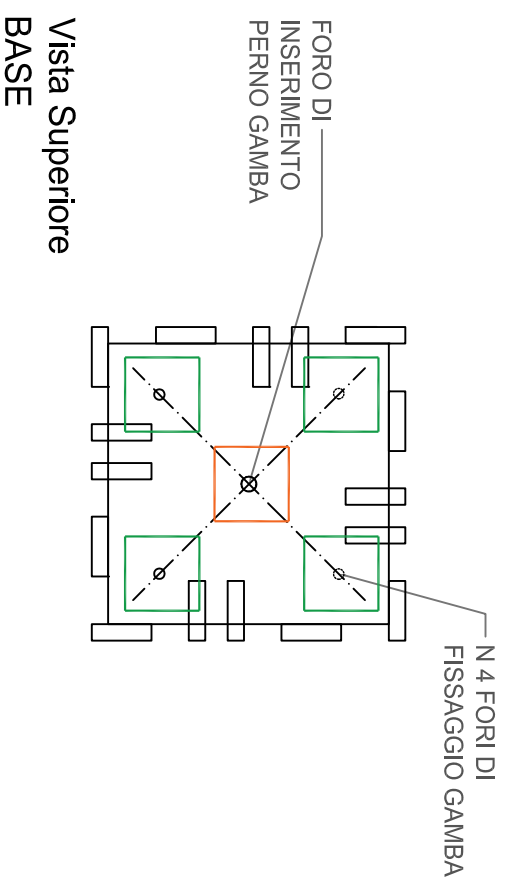

SEQUENZA DI FISSAGGIO

Vista Frontale/Laterale

Casamilano

Il contenuto in questo documento è proprietà di Casamilano e non può essere modificato, copiato, prodotto o trasmesso a persone o aziende senza il consenso dell'autore.

Casamilano srl-20036 Meda, Milano. Via dei Celuschi 8  
Tel. +39 (0)362.340499  
Fax. +39 (0)362.341247

Prodotto: EMPIRE tavolo - MONTAGGIO

Data: 26/01/2017

Disegno esecutivo - Viste montaggio

Scala: 1:10

Tavola: 1/1