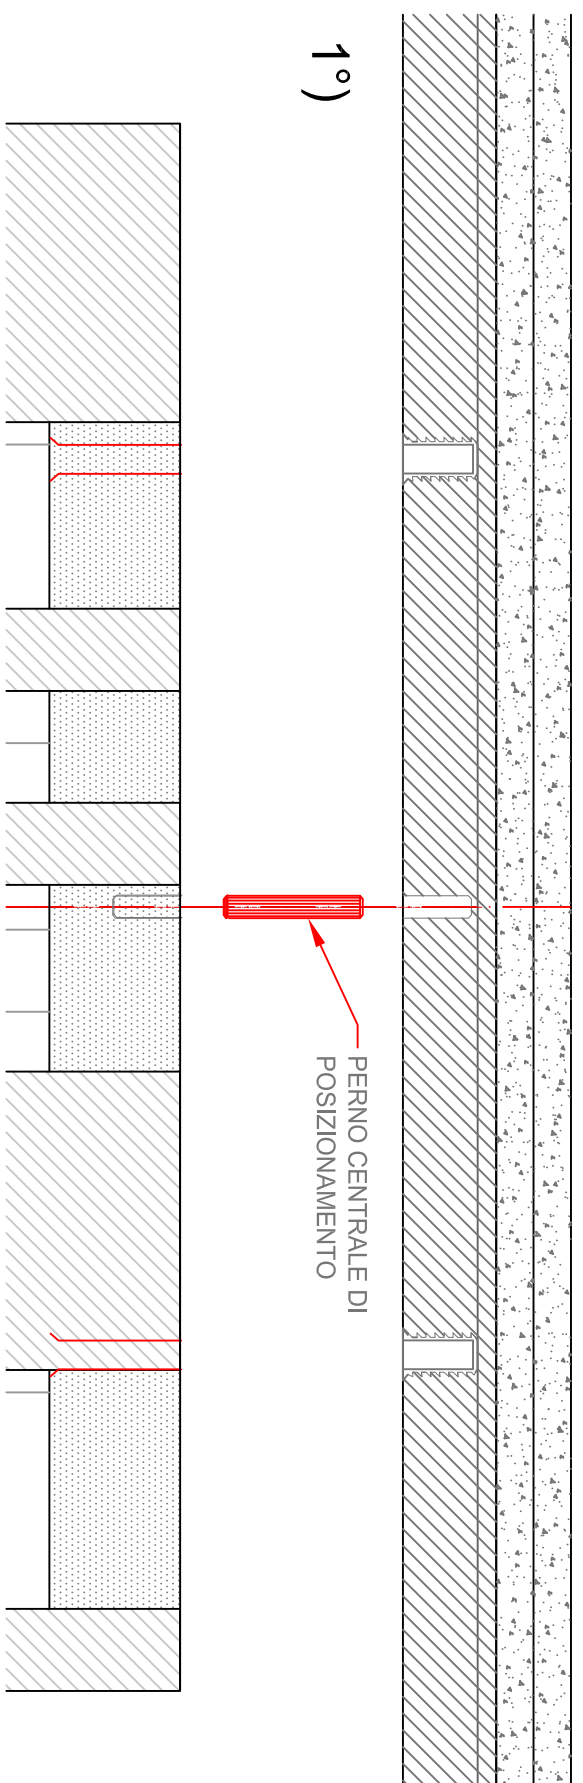

SEQUENZA DI FISSAGGIO

Vista Frontale/Laterale

Casamilano

Il contenuto in questo documento è proprietà di Casamilano e non può essere modificato, copiato, prodotto o trasmesso a persone o aziende senza il consenso dell'autore.

Casamilano srl-20036 Meda, Milano. Via dei Celuschi 8  
Tel. +39 (0)362.340499  
Fax. +39 (0)362.341247

Prodotto: EMPIRE tavolo - MONTAGGIO

Data: 26/01/2017

Disegno esecutivo - Viste montaggio

Scala: 1:10

Tavola: 1/1