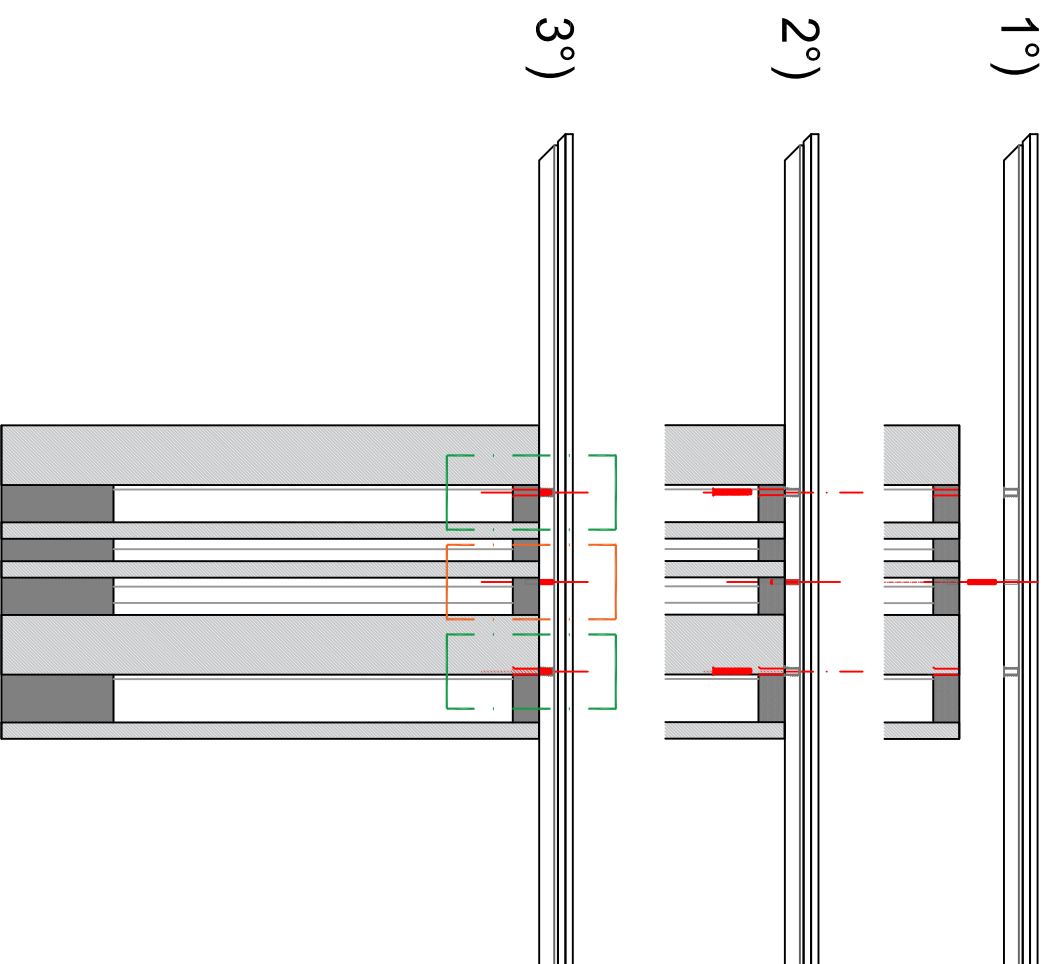

SEQUENZA DI FISSAGGIO

Vista Frontale/Laterale

Casamilano

Il contenuto in questo documento è proprietà di Casamilano e non può essere modificato, copiato, prodotto o trasmesso a persone o aziende senza il consenso dell'autore.

Casamilano srl-20036 Meda, Milano. Via dei Celuschi 8  
Tel. +39 (0)362.340499  
Fax. +39 (0)362.341247

Prodotto: EMPIRE tavolo - MONTAGGIO

Data: 26/01/2017

Disegno esecutivo - Viste montaggio

Scala: 1:10

Tavola: 1/1