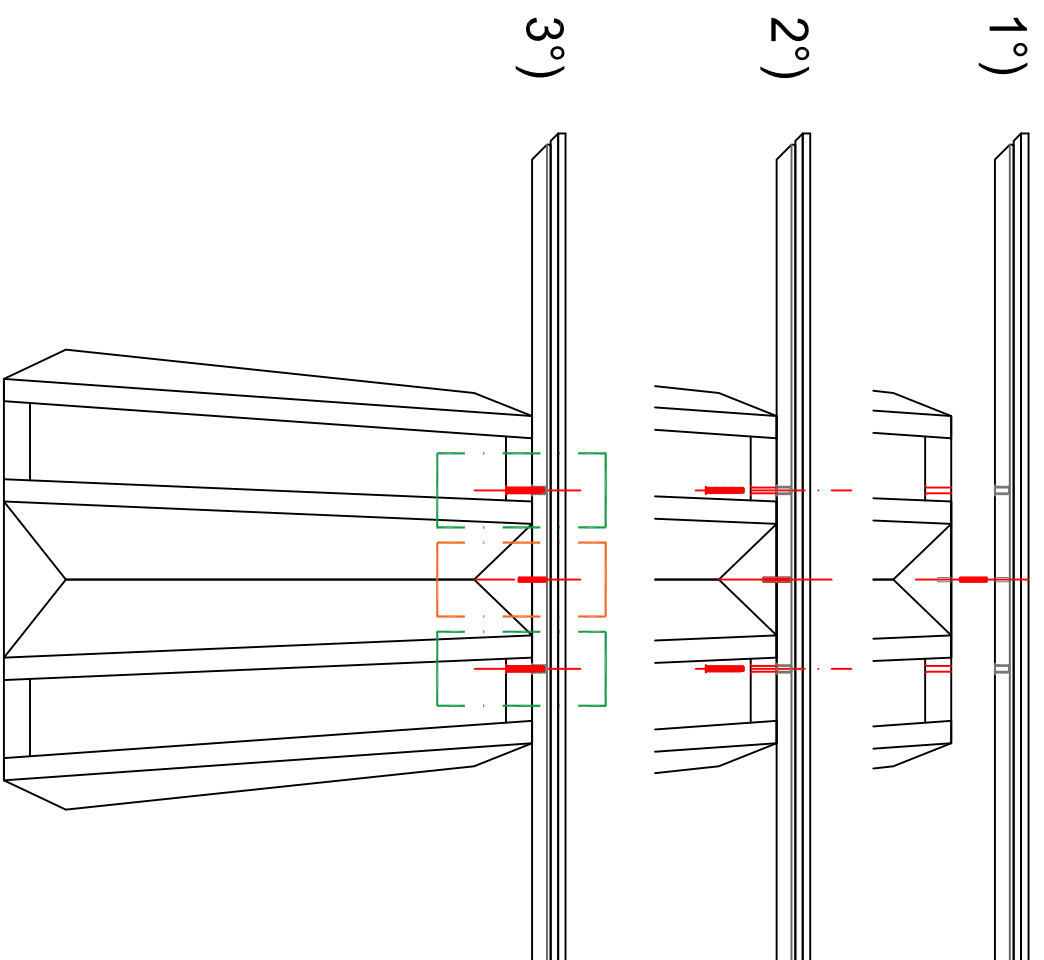

SEQUENZA DI FISSAGGIO

Vista Frontale/Laterale

Casamilano srl-20036 Meda, Milano, Via dei Celuschi 8

Tel. +39 (0)362.340499

Fax. +39 (0)362.341247

Prodotto: KANDINSKY tavolo - MONTAGGIO

Disegno esecutivo - Viste montaggio

Data: 20/11/2016

Scala: 1:10

Tavola: 1/1

Casamilano

Il contenuto in questo documento è proprietà di Casamilano e non può essere modificato, copiato, prodotto o trasmesso a persone o aziende senza il consenso dell'autore.