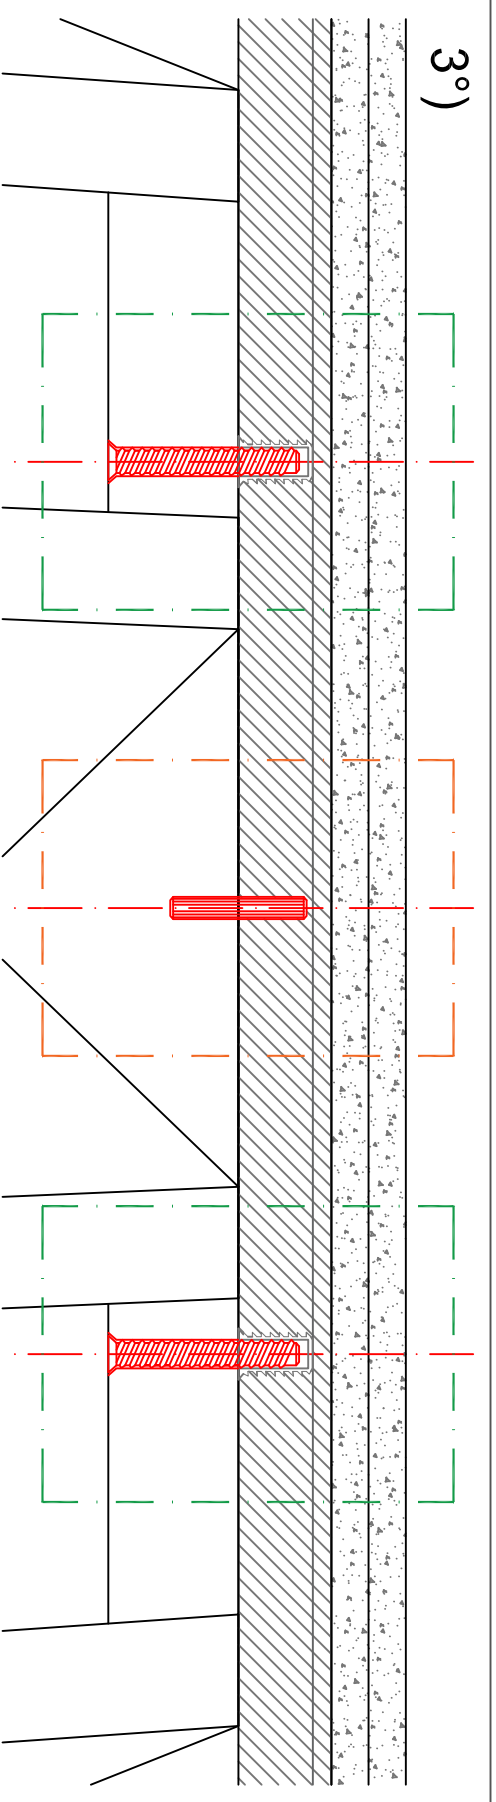

SEQUENZA DI FISSAGGIO

Vista Frontale/Laterale

Casamilano srl-20036 Meda, Milano, Via dei Celuschi 8

Tel. +39 (0)362.340499

Fax. +39 (0)362.341247

Prodotto: KANDINSKY tavolo - MONTAGGIO

Disegno esecutivo - Viste montaggio

Data: 20/11/2016

Scala: 1:10

Tavola: 1/1

Casamilano

Il contenuto in questo documento è proprietà di Casamilano e non può essere modificato, copiato, prodotto o trasmesso a persone o aziende senza il consenso dell'autore.