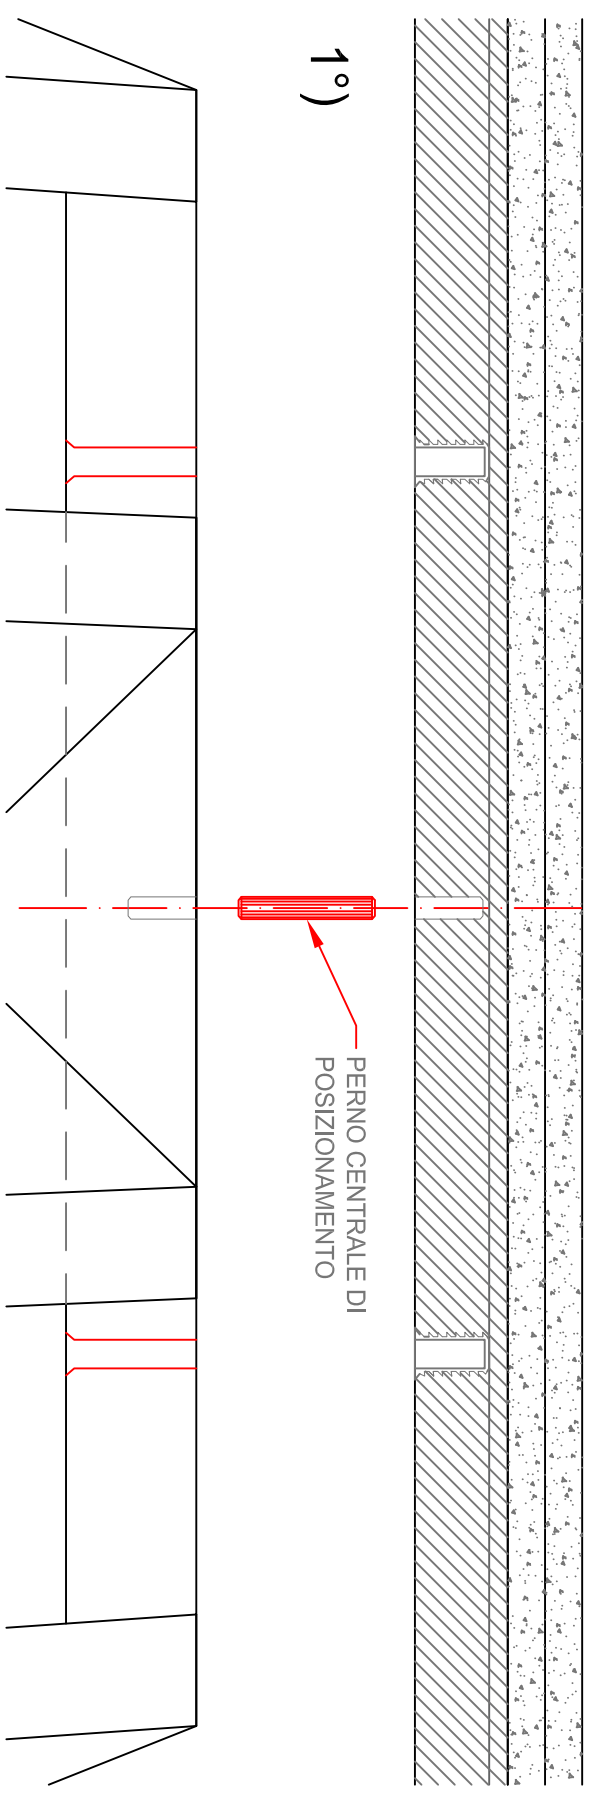

SEQUENZA DI FISSAGGIO

Vista Frontale/Laterale

Casamilano srl-20036 Meda, Milano, Via dei Celuschi 8

Tel. +39 (0)362.340499

Fax. +39 (0)362.341247

Prodotto: KANDINSKY tavolo - MONTAGGIO

Disegno esecutivo - Viste montaggio

Data: 20/11/2016

Scala: 1:10

Tavola: 1/1

Casamilano

Il contenuto in questo documento è proprietà di Casamilano e non può essere modificato, copiato, prodotto o trasmesso a persone o aziende senza il consenso dell'autore.