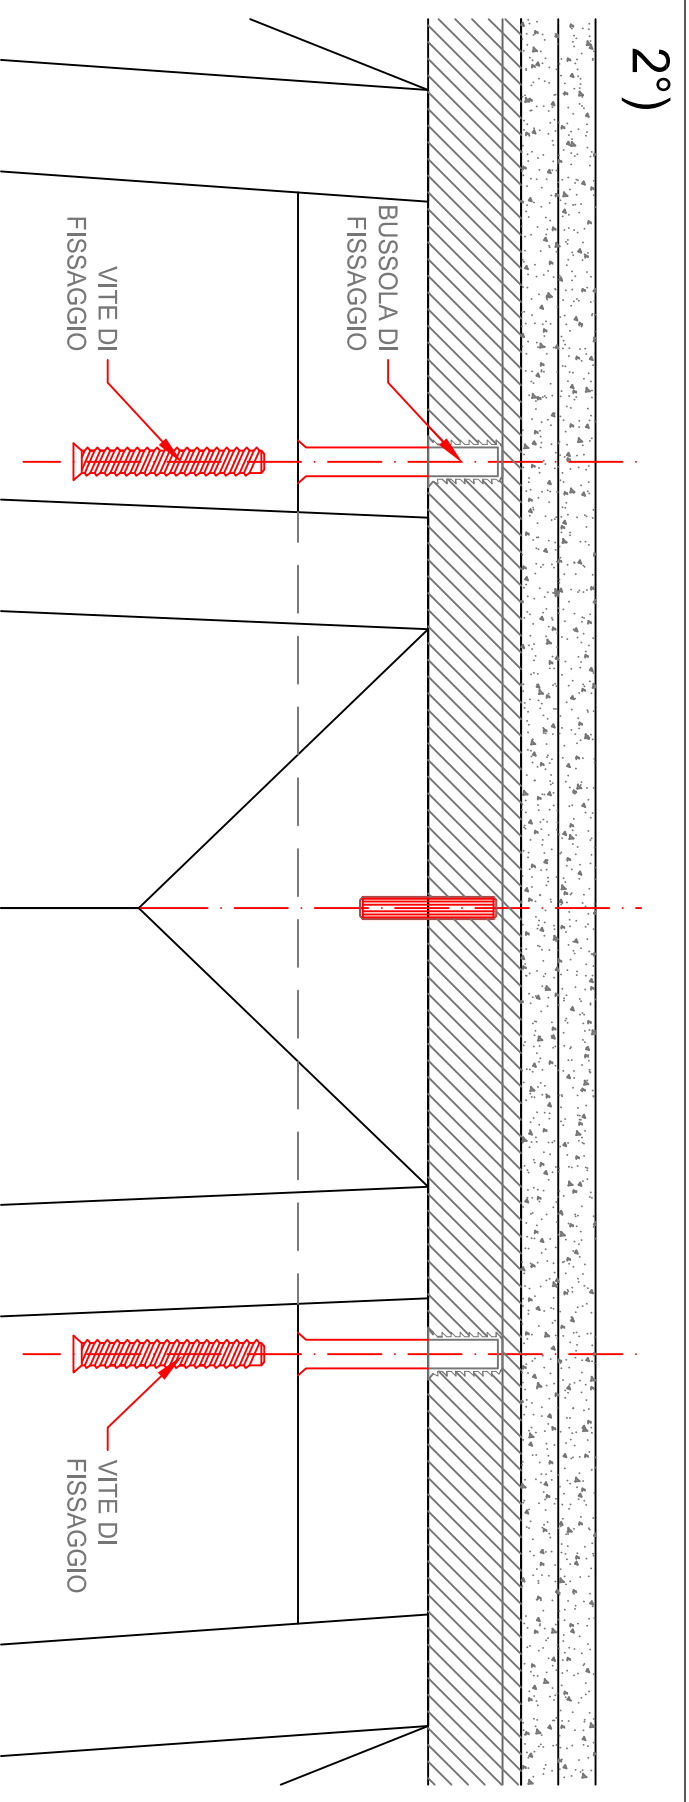

SEQUENZA DI FISSAGGIO

Vista Frontale/Laterale

Casamilano srl-20036 Meda, Milano, Via dei Celuschi 8

Tel. +39 (0)362.340499

Fax. +39 (0)362.341247

Prodotto: KANDINSKY tavolo - MONTAGGIO

Disegno esecutivo - Viste montaggio

Data: 20/11/2016

Scala: 1:10

Tavola: 1/1

Casamilano

Il contenuto in questo documento è proprietà di Casamilano e non può essere modificato, copiato, prodotto o trasmesso a persone o aziende senza il consenso dell'autore.