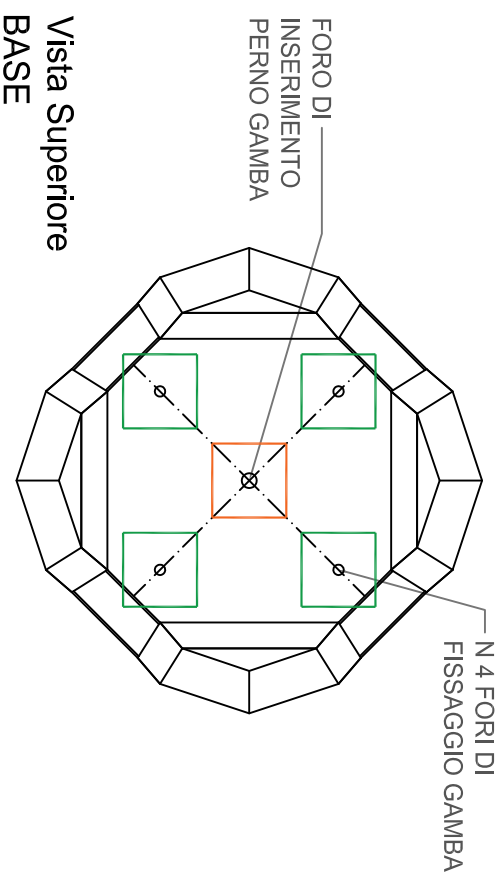

SEQUENZA DI FISSAGGIO

Vista Frontale/Laterale

Casamilano srl-20036 Meda, Milano, Via dei Celuschi 8

Tel. +39 (0)362.340499

Fax. +39 (0)362.341247

Prodotto: KANDINSKY tavolo - MONTAGGIO

Disegno esecutivo - Viste montaggio