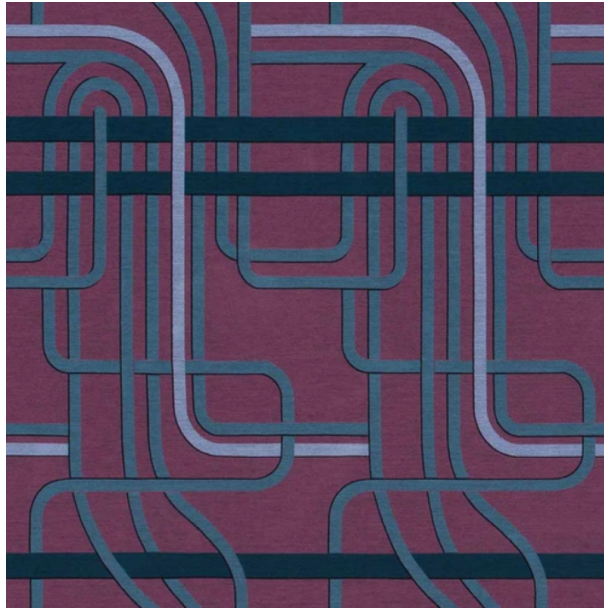

Casamilano

6289/1730

Color: Bordeaux

Tirella: Fantasia / Design

Category: Cat G

Not fireproof

<p class="MsoNormal">Jacquard
- 70% VI 30% PL - <span lang="EN-GB"
style="line-height: 14.98px;">H. 140 cm – 565 gr / ml – Xenotest 4 / 5 – Martindale
30.000<o:p></o:p>

<p class="MsoNormal" style="margin-bottom: 0cm; line-height: 22.5pt; background-image:
initial; background-position: initial; background-size: initial; background-repeat: initial;
background-attachment: initial; background-origin: initial; background-clip: initial;">Rapporto
verticale / Vertical repeat : 74 cm<o:p></o:p>

<p class="MsoNormal" style="margin-bottom: 0cm; line-height: 22.5pt; background-image:
initial; background-position: initial; background-size: initial; background-repeat: initial;
background-attachment: initial; background-origin: initial; background-clip: initial;">Rapporto
orizzontale / Horizontal repeat : 36 cm

Colour Variations

6289/1147

6289/1218

6289/1720

6289/1900