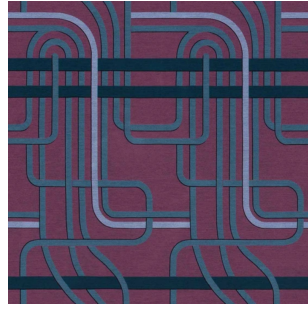

Casamilano

6289/1720

Color: Teal

Tirella: Fantasia / Design

Category: Cat G

Not fireproof

<p class="MsoNormal">Jacquard
- 70% VI 30% PL - <span lang="EN-GB"
style="line-height: 14.98px;">H. 140 cm – 565 gr / ml – Xenotest 4 / 5 – Martindale
30.000<o:p></o:p>

<p class="MsoNormal" style="margin-bottom: 0cm; line-height: 22.5pt; background-image:
initial; background-position: initial; background-size: initial; background-repeat: initial;
background-attachment: initial; background-origin: initial; background-clip: initial;">Rapporto
verticale / Vertical repeat : 74 cm<o:p></o:p>

<p class="MsoNormal" style="margin-bottom: 0cm; line-height: 22.5pt; background-image:

initial; background-position: initial; background-size: initial; background-repeat: initial;
background-attachment: initial; background-origin: initial; background-clip: initial;"><span
style="text-align: center;">PRICES ON DEMAND

Colour Variations

6289/1147

6289/1218

6289/1730

6289/1900