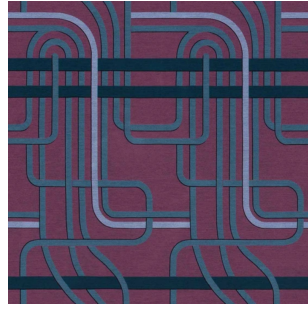

# Casamilano

6289/1900

Color: Black

Tirella: Fantasia / Design

Category: Cat G

Not fireproof

<p class="MsoNormal"><span lang="EN-GB" style="line-height: 14.98px;">Jacquard  
- </span><span lang="EN-GB">70% VI 30% PL - </span><span lang="EN-GB"  
style="line-height: 14.98px;">H. 140 cm – 565 gr / ml – Xenotest 4 / 5 – Martindale  
30.000<o:p></o:p></span>

<p class="MsoNormal" style="margin-bottom: 0cm; line-height: 22.5pt; background-image:  
initial; background-position: initial; background-size: initial; background-repeat: initial;  
background-attachment: initial; background-origin: initial; background-clip: initial;">Rapporto  
verticale / Vertical repeat : 74 cm<o:p></o:p>

## Colour Variations

6289/1147

6289/1218

6289/1730

6289/1720