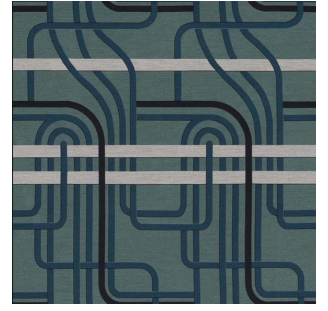

<p class="MsoNormal" style="margin-bottom: 0cm; line-height: 22.5pt; background-image:  
initial; background-position: initial; background-size: initial; background-repeat: initial;  
background-attachment: initial; background-origin: initial; background-clip: initial;">Rapporto  
verticale / Vertical repeat : 74 cm<o:p></o:p>

## Colour Variations

6289/1147

6289/1218

6289/1730

6289/1720