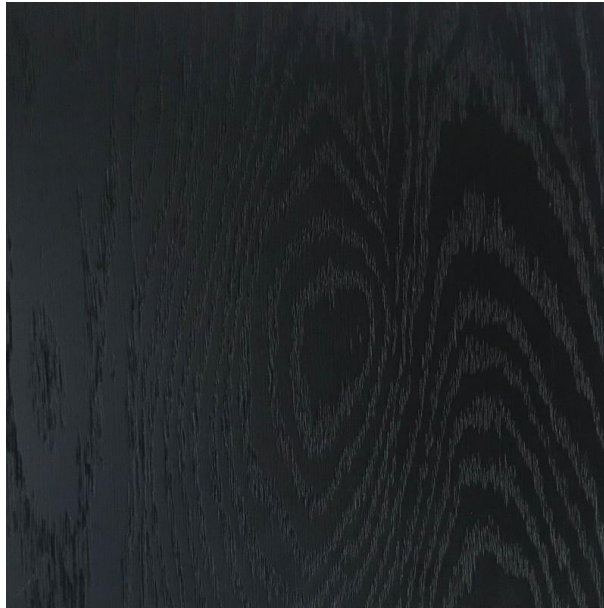

Casamilano

Smoky oak

Rovere fiammato, spazzolato, tinto colore smoky.

Il legname usato proviene da piantagioni a riforestazione programmata, garantendo un controllo severo ed accurato di tutte le fasi produttive.

Il legno, esposto alla luce del sole, può subire alterazioni di colore nel tempo. Non esporre agli agenti atmosferici o illuminazione diretta (faretti, spot). Evitare il contatto con parti metalliche che causano graffi e abrasioni. Per la pulizia usare un panno morbido inumidito e asciugare.