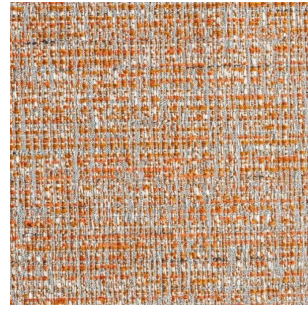

Casamilano

5203/3

Colore: Grigio

Tirella: 5203

Categoria: Cat F

Non ignifugo

35% VI 32% CO 22% PL 8% PC 3% LI - H. cm 140- 820 gr. /ml - Xenotest 4/5 - Martindale 22.000.

I colori visualizzati, per ragioni tecniche, sono puramente indicativi e possono differire dall'originale e variare in base alla disponibilità del materiale.

Varianti Colore

5203/1.

5203/2.

5203/7.

5203/8

5203/6

5203/10

5203/11