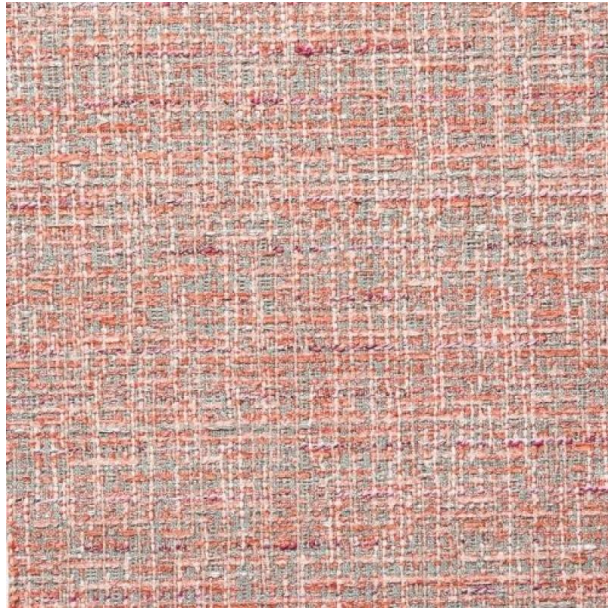

# Casamilano

5203/10

Colore: Rosa

Tirella: 5203

Categoria: Cat F

Non ignifugo

35% VI 32% CO 22% PL 8% PC 3% LI - H. cm 140- 820 gr. /ml - Xenotest 4/5 - Martindale 22.000.

I colori visualizzati, per ragioni tecniche, sono puramente indicativi e possono differire dall'originale e variare in base alla disponibilità del materiale.

# Varianti Colore

5203/1.

5203/2.

5203/7.

5203/8

5203/6

5203/3

5203/11