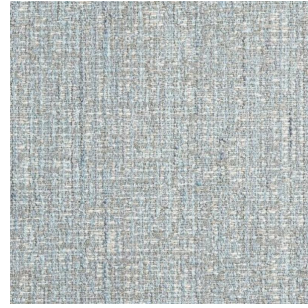

# Casamilano

5203/10

Colore: Rosa

Tirella: 5203

Categoria: Cat F

Non ignifugo

35% VI 32% CO 22% PL 8% PC 3% LI - H. cm 140- 820 gr. /ml - Xenotest 4/5 - Martindale 22.000.

I colori visualizzati, per ragioni tecniche, sono puramente indicativi e possono differire dall'originale e variare in base alla disponibilità del materiale.

# Varianti Colore

5203/1.

5203/2.

5203/7.

5203/8

5203/6

5203/3

5203/11