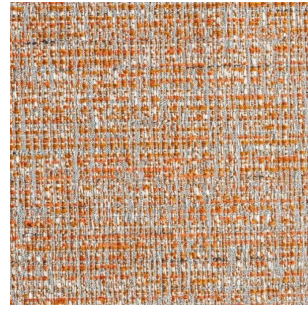

# Casamilano

5203/10

Colore: Rosa

Tirella: 5203

Categoria: Cat F

Non ignifugo

35% VI 32% CO 22% PL 8% PC 3% LI - H. cm 140- 820 gr. /ml - Xenotest 4/5 - Martindale 22.000.

I colori visualizzati, per ragioni tecniche, sono puramente indicativi e possono differire dall'originale e variare in base alla disponibilità del materiale.

# Varianti Colore

5203/1.

5203/2.

5203/7.

5203/8

5203/6

5203/3

5203/11