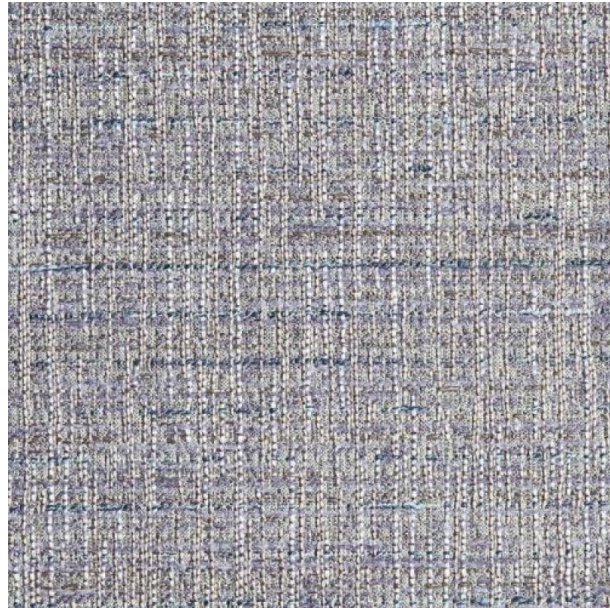

# Casamilano

5203/12

Colore: Mauve

Tirella: 5203

Categoria: Cat F

Non ignifugo

35% VI 32% CO 22% PL 8% PC 3% LI - H. cm 140- 820 gr. /ml - Xenotest 4/5 - Martindale 22.000.

I colori visualizzati, per ragioni tecniche, sono puramente indicativi e possono differire dall'originale e variare in base alla disponibilità del materiale.

## Varianti Colore

5203/1.

5203/2.

5203/7.

5203/8

5203/6

5203/3

5203/10