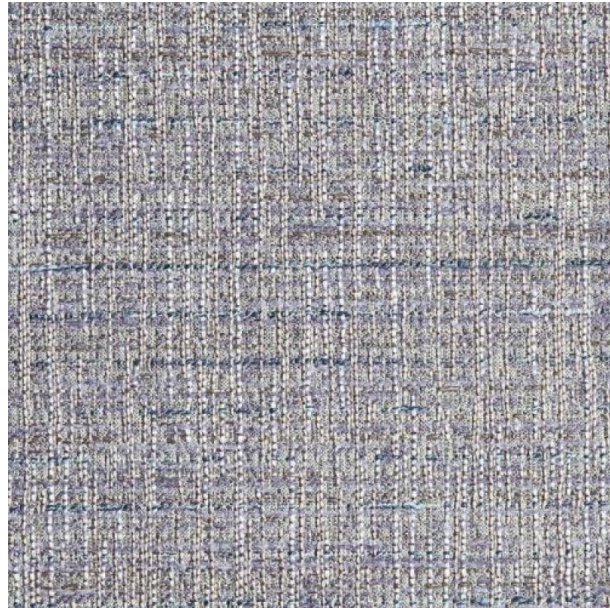

Casamilano

5203/12

Colore: Mauve

Tirella: 5203

Categoria: Cat F

Non ignifugo

35% VI 32% CO 22% PL 8% PC 3% LI - H. cm 140- 820 gr. /ml - Xenotest 4/5 - Martindale 22.000.

I colori visualizzati, per ragioni tecniche, sono puramente indicativi e possono differire dall'originale e variare in base alla disponibilità del materiale.

Varianti Colore

5203/1.

5203/2.

5203/7.

5203/8

5203/6

5203/3

5203/10