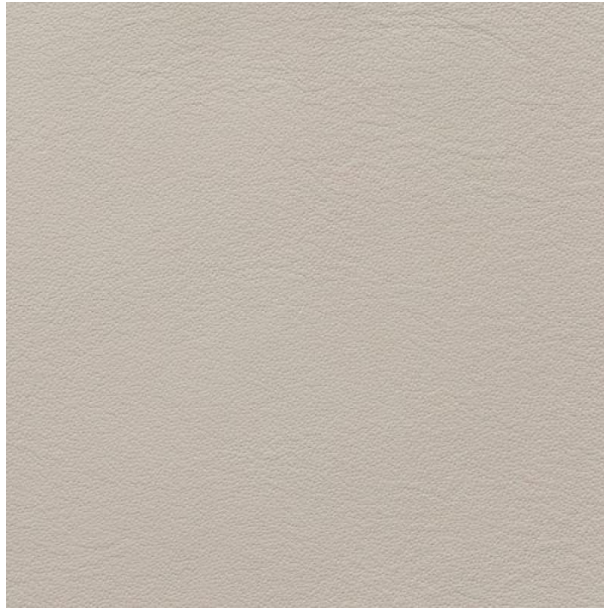

# Casamilano

ZF/1647

Colore: Greige  
Categoria: Cat F  
Ignifugo

Tipo di pelle: bovino europeo. Spessore 0,9-1,1 mm. Concia: al cromo. Tintura all'anilina.  
Rifinitura: con pigmenti e resine. Tipologia: fiore corretto, superficie liscia, opaca e morbida.

Attenzione: la pelle è un prodotto interamente naturale, e sulla stessa sono evidenti i segni che nel corso della vita l'animale si è procurato, queste tracce sono l'evidenza della naturalezza, bellezza e dell'individualità. Le caratteristiche sono diverse fra le varie pelli.

## Varianti Colore

ZF/1178

ZF/1216

ZF/1659

ZF/1648

ZF/1133

ZF/1661

ZF/1187