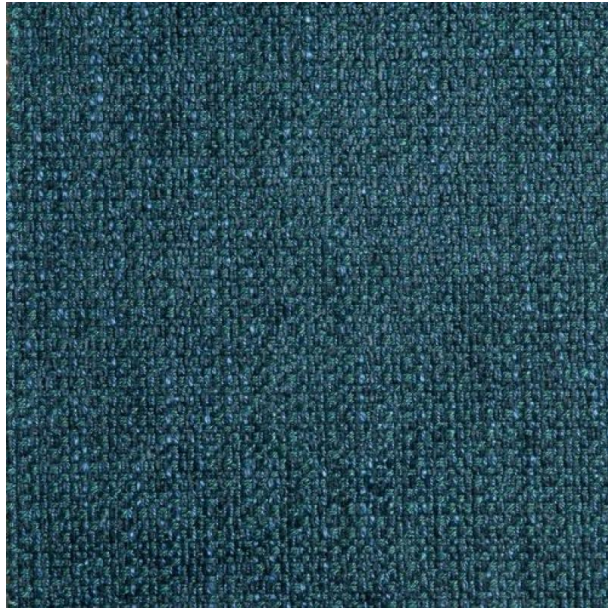

Casamilano

KHALI/106

Colore: Ottanio

Tirella: Khali

Categoria: Cat D

Ignifugo

47% VI 22% CO 18% PL 13% LI - H. 140 cm - 770 gr/ml - Xenotest 4/5 - Martindale 30.000 |
ignifugo Cal. TB117:2013 + 2015

I colori visualizzati, per ragioni tecniche, sono puramente indicativi e possono differire dall'originale e variare in base alla disponibilità del materiale.

Varianti Colore

KHALI/102

KHALI/101

KHALI/105

KHALI/103

KHALI/109

KHALI/107

KHALI/112