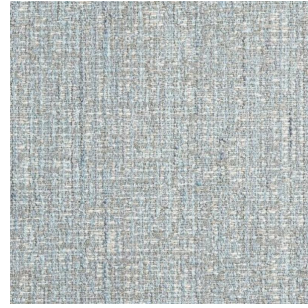

Casamilano

5203/1

Colore: Naturale

Tirella: 5203

Categoria: Cat F

Non ignifugo

35% VI 32% CO 22% PL 8% PC 3% LI - H. cm 140- 820 gr. /ml - Xenotest 4/5 - Martindale 22.000.

I colori visualizzati, per ragioni tecniche, sono puramente indicativi e possono differire dall'originale e variare in base alla disponibilità del materiale.

Varianti Colore

5203/1.

5203/2.

5203/7.

5203/8

5203/6

5203/3

5203/10