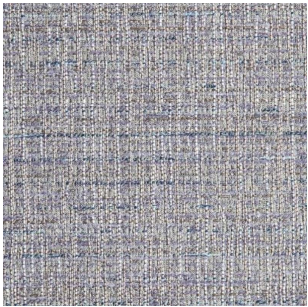

# Casamilano

5203/1

Colore: Naturale

Tirella: 5203

Categoria: Cat F

Non ignifugo

35% VI 32% CO 22% PL 8% PC 3% LI - H. cm 140- 820 gr. /ml - Xenotest 4/5 - Martindale 22.000.

I colori visualizzati, per ragioni tecniche, sono puramente indicativi e possono differire dall'originale e variare in base alla disponibilità del materiale.

## Varianti Colore

5203/1.

5203/2.

5203/7.

5203/8

5203/6

5203/3

5203/10

5203/11

5203/12

5203/2

5203/7