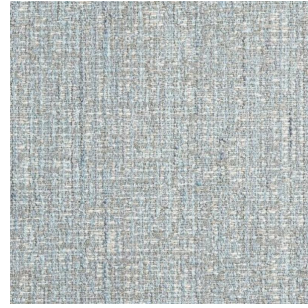

# Casamilano

5203/1

Colore: Naturale

Tirella: 5203

Categoria: Cat F

Non ignifugo

35% VI 32% CO 22% PL 8% PC 3% LI - H. cm 140- 820 gr. /ml - Xenotest 4/5 - Martindale 22.000.

I colori visualizzati, per ragioni tecniche, sono puramente indicativi e possono differire dall'originale e variare in base alla disponibilità del materiale.

## Varianti Colore

5203/1.

5203/2.

5203/7.

5203/8

5203/6

5203/3

5203/10