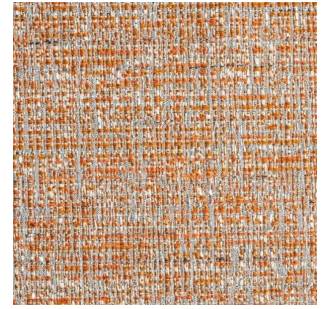

# Casamilano

5203/1

Colore: Naturale

Tirella: 5203

Categoria: Cat F

Non ignifugo

35% VI 32% CO 22% PL 8% PC 3% LI - H. cm 140- 820 gr. /ml - Xenotest 4/5 - Martindale 22.000.

I colori visualizzati, per ragioni tecniche, sono puramente indicativi e possono differire dall'originale e variare in base alla disponibilità del materiale.

## Varianti Colore

5203/1.

5203/2.

5203/7.

5203/8

5203/6

5203/3

5203/10

5203/11

5203/12

5203/2

5203/7