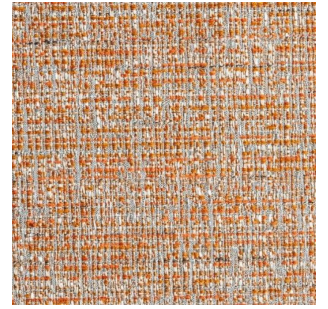

Casamilano

5203/1

Colore: Naturale

Tirella: 5203

Categoria: Cat F

Non ignifugo

35% VI 32% CO 22% PL 8% PC 3% LI - H. cm 140- 820 gr. /ml - Xenotest 4/5 - Martindale 22.000.

I colori visualizzati, per ragioni tecniche, sono puramente indicativi e possono differire dall'originale e variare in base alla disponibilità del materiale.

Varianti Colore

5203/1.

5203/2.

5203/7.

5203/8

5203/6

5203/3

5203/10

5203/11

5203/12

5203/2

5203/7