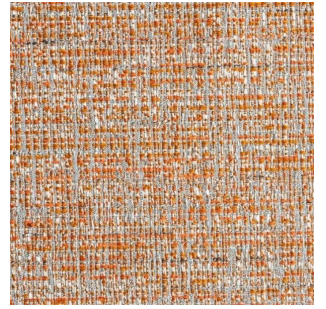

Casamilano

5203/2

Colore: Greige

Tirella: 5203

Categoria: Cat F

Non ignifugo

35% VI 32% CO 22% PL 8% PC 3% LI - H. cm 140- 820 gr. /ml - Xenotest 4/5 - Martindale 22.000.

I colori visualizzati, per ragioni tecniche, sono puramente indicativi e possono differire dall'originale e variare in base alla disponibilità del materiale.

Varianti Colore

5203/1.

5203/2.

5203/7.

5203/8

5203/6

5203/3

5203/10

5203/11

5203/12

5203/1

5203/7