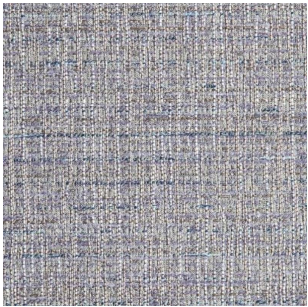

Casamilano

5203/2

Colore: Greige

Tirella: 5203

Categoria: Cat F

Non ignifugo

35% VI 32% CO 22% PL 8% PC 3% LI - H. cm 140- 820 gr. /ml - Xenotest 4/5 - Martindale 22.000.

I colori visualizzati, per ragioni tecniche, sono puramente indicativi e possono differire dall'originale e variare in base alla disponibilità del materiale.

Varianti Colore

5203/1.

5203/2.

5203/7.

5203/8

5203/6

5203/3

5203/10

5203/11

5203/12

5203/1

5203/7