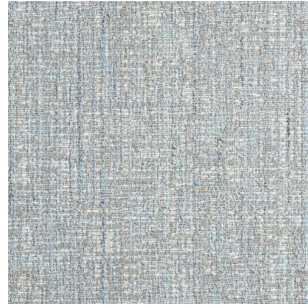

Casamilano

5203/2

Colore: Greige

Tirella: 5203

Categoria: Cat F

Non ignifugo

35% VI 32% CO 22% PL 8% PC 3% LI - H. cm 140- 820 gr. /ml - Xenotest 4/5 - Martindale 22.000.

I colori visualizzati, per ragioni tecniche, sono puramente indicativi e possono differire dall'originale e variare in base alla disponibilità del materiale.

Varianti Colore

5203/1.

5203/2.

5203/7.

5203/8

5203/6

5203/3

5203/10