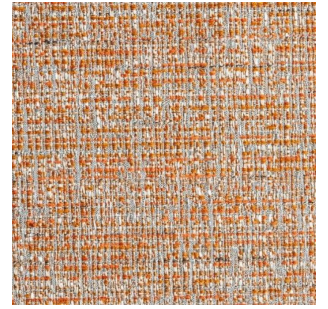

Casamilano

5203/7

Colore: Polvere

Tirella: 5203

Categoria: Cat F

Non ignifugo

35% VI 32% CO 22% PL 8% PC 3% LI - H. cm 140- 820 gr. /ml - Xenotest 4/5 - Martindale 22.000.

I colori visualizzati, per ragioni tecniche, sono puramente indicativi e possono differire dall'originale e variare in base alla disponibilità del materiale.

Varianti Colore

5203/1.

5203/2.

5203/7.

5203/8

5203/6

5203/3

5203/10

5203/11

5203/12

5203/1

5203/2