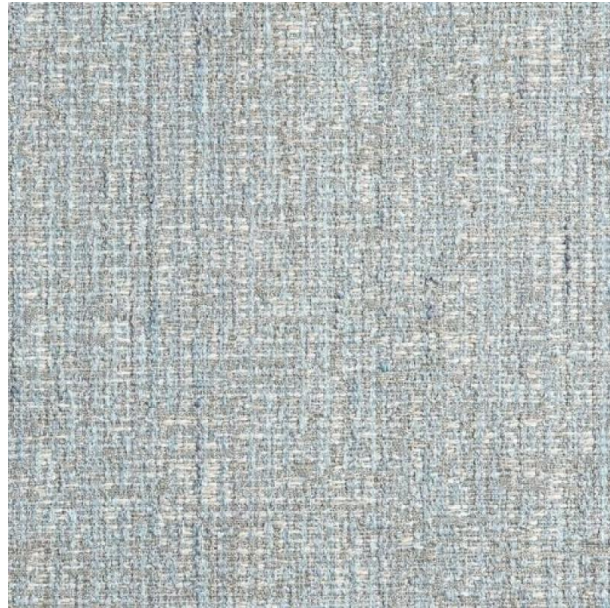

Casamilano

5203/7

Colore: Polvere

Tirella: 5203

Categoria: Cat F

Non ignifugo

35% VI 32% CO 22% PL 8% PC 3% LI - H. cm 140- 820 gr. /ml - Xenotest 4/5 - Martindale 22.000.

I colori visualizzati, per ragioni tecniche, sono puramente indicativi e possono differire dall'originale e variare in base alla disponibilità del materiale.

Varianti Colore

5203/1.

5203/2.

5203/7.

5203/8

5203/6

5203/3

5203/10