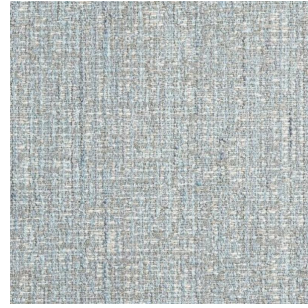

Casamilano

5203/7

Colore: Polvere

Tirella: 5203

Categoria: Cat F

Non ignifugo

35% VI 32% CO 22% PL 8% PC 3% LI - H. cm 140- 820 gr. /ml - Xenotest 4/5 - Martindale 22.000.

I colori visualizzati, per ragioni tecniche, sono puramente indicativi e possono differire dall'originale e variare in base alla disponibilità del materiale.

Varianti Colore

5203/1.

5203/2.

5203/7.

5203/8

5203/6

5203/3

5203/10