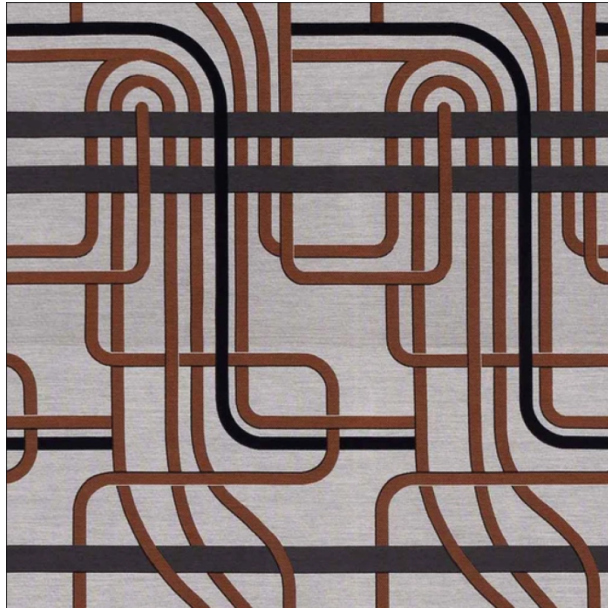

Casamilano

6289/1218

Colore: Marrone

Tirella: Fantasia

Categoria: Cat G

Non ignifugo

<p class="MsoNormal">Jacquard
- 70% VI 30% PL – <span lang="EN-GB"
style="line-height: 14.98px;">H. 140 cm – 565 gr / ml – Xenotest 4 / 5 – Martindale
30.000<o:p></o:p>

<p class="MsoNormal" style="margin-bottom: 0cm; line-height: 22.5pt; background-image:
initial; background-position: initial; background-size: initial; background-repeat: initial;
background-attachment: initial; background-origin: initial; background-clip: initial;">Rapporto
verticale / Vertical repeat : 74 cm<o:p></o:p>

<p class="MsoNormal" style="margin-bottom: 0cm; line-height: 22.5pt; background-image:
initial; background-position: initial; background-size: initial; background-repeat: initial;
background-attachment: initial; background-origin: initial; background-clip: initial;">Rapporto
orizzontale / Horizontal repeat : 36 cm

Varianti Colore

6289/1147

6289/1730

6289/1720

6289/1900