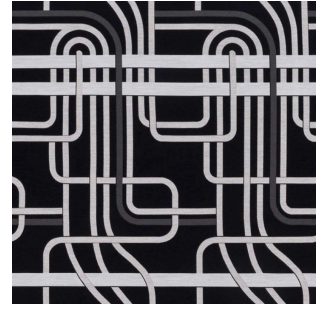

Casamilano

6289/1218

Colore: Marrone

Tirella: Fantasia

Categoria: Cat G

Non ignifugo

<p class="MsoNormal">Jacquard
- 70% VI 30% PL – <span lang="EN-GB"
style="line-height: 14.98px;">H. 140 cm – 565 gr / ml – Xenotest 4 / 5 – Martindale
30.000<o:p></o:p>

<p class="MsoNormal" style="margin-bottom: 0cm; line-height: 22.5pt; background-image:
initial; background-position: initial; background-size: initial; background-repeat: initial;
background-attachment: initial; background-origin: initial; background-clip: initial;">Rapporto
verticale / Vertical repeat : 74 cm<o:p></o:p>

<p class="MsoNormal" style="margin-bottom: 0cm; line-height: 22.5pt; background-image:
initial; background-position: initial; background-size: initial; background-repeat: initial;
background-attachment: initial; background-origin: initial; background-clip: initial;">Rapporto
orizzontale / Horizontal repeat : 36 cm

Varianti Colore

6289/1147

6289/1730

6289/1720

6289/1900