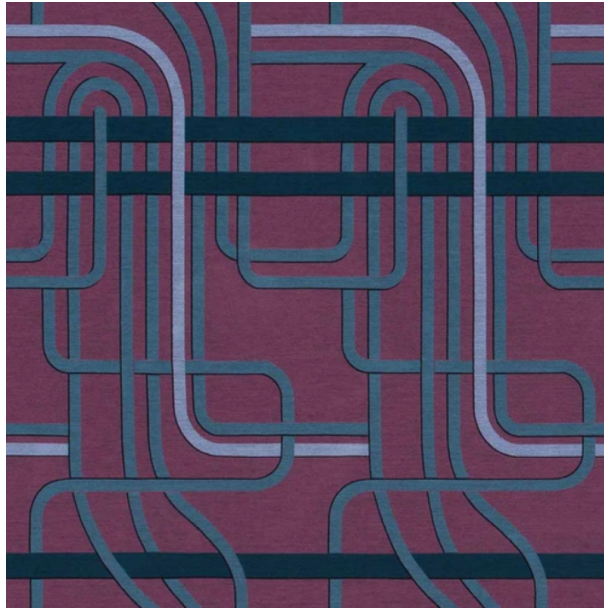

# Casamilano

6289/1730

Colore: Bordeaux

Tirella: Fantasia

Categoria: Cat G

Non ignifugo

<p class="MsoNormal"><span lang="EN-GB" style="line-height: 14.98px;">Jacquard  
- </span><span lang="EN-GB">70% VI 30% PL – </span><span lang="EN-GB"  
style="line-height: 14.98px;">H. 140 cm – 565 gr / ml – Xenotest 4 / 5 – Martindale  
30.000<o:p></o:p></span>

<p class="MsoNormal" style="margin-bottom: 0cm; line-height: 22.5pt; background-image:  
initial; background-position: initial; background-size: initial; background-repeat: initial;  
background-attachment: initial; background-origin: initial; background-clip: initial;">Rapporto  
verticale / Vertical repeat : 74 cm<o:p></o:p>

<p class="MsoNormal" style="margin-bottom: 0cm; line-height: 22.5pt; background-image:  
initial; background-position: initial; background-size: initial; background-repeat: initial;  
background-attachment: initial; background-origin: initial; background-clip: initial;">Rapporto  
orizzontale / Horizontal repeat : 36 cm

Varianti Colore

6289/1147

6289/1218

6289/1720

6289/1900