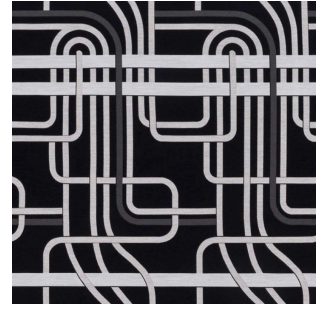

# Casamilano

6289/1720

Colore: Ottanio

Tirella: Fantasia

Categoria: Cat G

Non ignifugo

<p class="MsoNormal"><span lang="EN-GB" style="line-height: 14.98px;">Jacquard  
- </span><span lang="EN-GB">70% VI 30% PL – </span><span lang="EN-GB"  
style="line-height: 14.98px;">H. 140 cm – 565 gr / ml – Xenotest 4 / 5 – Martindale  
30.000<o:p></o:p></span>

<p class="MsoNormal" style="margin-bottom: 0cm; line-height: 22.5pt; background-image:  
initial; background-position: initial; background-size: initial; background-repeat: initial;  
background-attachment: initial; background-origin: initial; background-clip: initial;">Rapporto  
verticale / Vertical repeat : 74 cm<o:p></o:p>

<p class="MsoNormal" style="margin-bottom: 0cm; line-height: 22.5pt; background-image:  
initial; background-position: initial; background-size: initial; background-repeat: initial;  
background-attachment: initial; background-origin: initial; background-clip: initial;">Rapporto  
orizzontale / Horizontal repeat : 36 cm

Varianti Colore

6289/1147

6289/1218

6289/1730

6289/1900