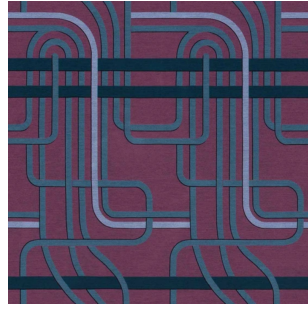

# Casamilano

6289/1720

Colore: Ottanio

Tirella: Fantasia

Categoria: Cat G

Non ignifugo

<p class="MsoNormal"><span lang="EN-GB" style="line-height: 14.98px;">Jacquard  
- </span><span lang="EN-GB">70% VI 30% PL – </span><span lang="EN-GB"  
style="line-height: 14.98px;">H. 140 cm – 565 gr / ml – Xenotest 4 / 5 – Martindale  
30.000<o:p></o:p></span>

<p class="MsoNormal" style="margin-bottom: 0cm; line-height: 22.5pt; background-image:  
initial; background-position: initial; background-size: initial; background-repeat: initial;  
background-attachment: initial; background-origin: initial; background-clip: initial;"><span  
style="text-align: center;">

</span>

<p class="MsoNormal" style="margin-bottom: 0cm; line-height: 22.5pt; background-image: initial; background-position: initial; background-size: initial; background-repeat: initial; background-attachment: initial; background-origin: initial; background-clip: initial;"><span style="text-align: center;">PREZZI SU RICHIESTA</span>

Varianti Colore

6289/1147

6289/1218

6289/1730

6289/1900