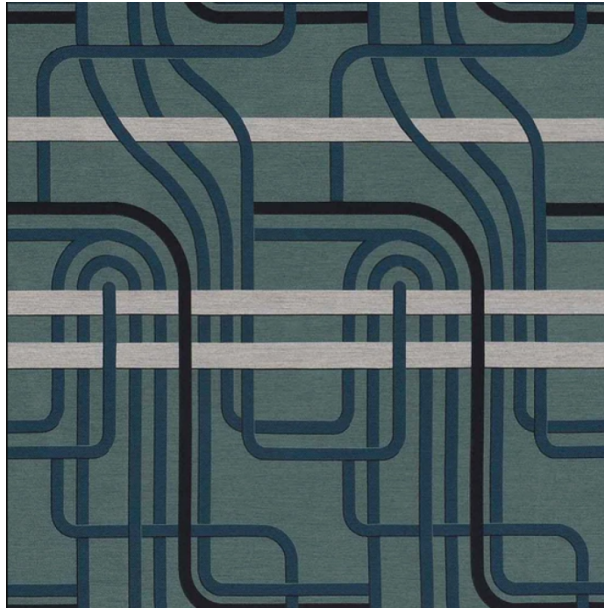

# Casamilano

6289/1720

Colore: Ottanio

Tirella: Fantasia

Categoria: Cat G

Non ignifugo

<p class="MsoNormal"><span lang="EN-GB" style="line-height: 14.98px;">Jacquard  
- </span><span lang="EN-GB">70% VI 30% PL – </span><span lang="EN-GB"  
style="line-height: 14.98px;">H. 140 cm – 565 gr / ml – Xenotest 4 / 5 – Martindale  
30.000<o:p></o:p></span>

<p class="MsoNormal" style="margin-bottom: 0cm; line-height: 22.5pt; background-image:  
initial; background-position: initial; background-size: initial; background-repeat: initial;  
background-attachment: initial; background-origin: initial; background-clip: initial;">Rapporto  
verticale / Vertical repeat : 74 cm<o:p></o:p>

<p class="MsoNormal" style="margin-bottom: 0cm; line-height: 22.5pt; background-image:  
initial; background-position: initial; background-size: initial; background-repeat: initial;  
background-attachment: initial; background-origin: initial; background-clip: initial;">Rapporto  
orizzontale / Horizontal repeat : 36 cm

Varianti Colore

6289/1147

6289/1218

6289/1730

6289/1900