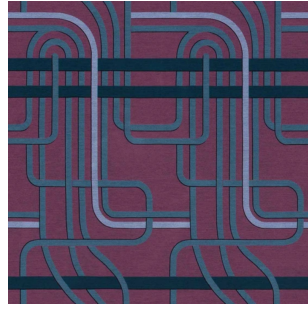

Casamilano

6289/1900

Colore: Nero

Tirella: Fantasia

Categoria: Cat G

Non ignifugo

<p class="MsoNormal">Jacquard
- 70% VI 30% PL - <span lang="EN-GB"
style="line-height: 14.98px;">H. 140 cm - 565 gr / ml - Xenotest 4 / 5 - Martindale
30.000<o:p></o:p>

<p class="MsoNormal" style="margin-bottom: 0cm; line-height: 22.5pt; background-image:
initial; background-position: initial; background-size: initial; background-repeat: initial;
background-attachment: initial; background-origin: initial; background-clip: initial;">Rapporto
verticale / Vertical repeat : 74 cm<o:p></o:p>

<p class="MsoNormal" style="margin-bottom: 0cm; line-height: 22.5pt; background-image: initial; background-position: initial; background-size: initial; background-repeat: initial; background-attachment: initial; background-origin: initial; background-clip: initial;">PREZZI SU RICHIESTA

Varianti Colore

6289/1147

6289/1218

6289/1730

6289/1720