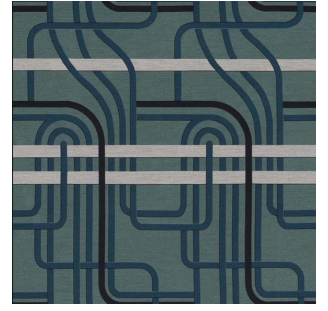

Casamilano

6289/1900

Colore: Nero

Tirella: Fantasia

Categoria: Cat G

Non ignifugo

<p class="MsoNormal">Jacquard
- 70% VI 30% PL - <span lang="EN-GB"
style="line-height: 14.98px;">H. 140 cm - 565 gr / ml - Xenotest 4 / 5 - Martindale
30.000<o:p></o:p>

<p class="MsoNormal" style="margin-bottom: 0cm; line-height: 22.5pt; background-image:
initial; background-position: initial; background-size: initial; background-repeat: initial;
background-attachment: initial; background-origin: initial; background-clip: initial;">Rapporto
verticale / Vertical repeat : 74 cm<o:p></o:p>

Varianti Colore

6289/1147

6289/1218

6289/1730

6289/1720