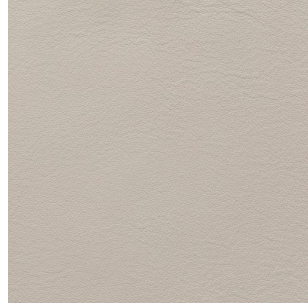

Casamilano

ZF/1648

Colore: Greige
Categoria: Cat F
Ignifugo

Tipo di pelle: bovino europeo. Spessore 0,9-1,1 mm. Concia: al cromo. Tintura all'anilina.
Rifinitura: con pigmenti e resine. Tipologia: fiore corretto, superficie liscia, opaca e morbida.

I colori visualizzati, per ragioni tecniche, sono puramente indicativi e possono differire dall'originale e variare in base alla disponibilità del materiale.

Reazione al fuoco: EN 1021-1/2 + BS 5852-1/2 + TB 117:2013 + IMO RES A652(16)

Varianti Colore

ZF/1178

ZF/1216

ZF/1659

ZF/1133

ZF/1661

ZF/1187

ZF/1647