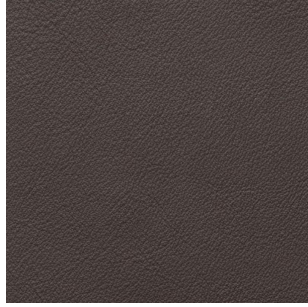

Casamilano

ZF/1648

Colore: Greige
Categoria: Cat F
Ignifugo

Tipo di pelle: bovino europeo. Spessore 0,9-1,1 mm. Concia: al cromo. Tintura all'anilina.
Rifinitura: con pigmenti e resine. Tipologia: fiore corretto, superficie liscia, opaca e morbida.

Varianti Colore

ZF/1178

ZF/1216

ZF/1659

ZF/1133

ZF/1661

ZF/1187

ZF/1647