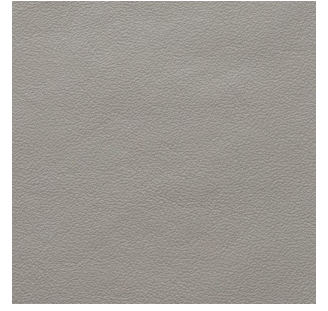

Casamilano

ZF/1648

Colore: Greige
Categoria: Cat F
Ignifugo

Tipo di pelle: bovino europeo. Spessore 0,9-1,1 mm. Concia: al cromo. Tintura all'anilina.
Rifinitura: con pigmenti e resine. Tipologia: fiore corretto, superficie liscia, opaca e morbida.

Varianti Colore

ZF/1178

ZF/1216

ZF/1659

ZF/1133

ZF/1661

ZF/1187

ZF/1647