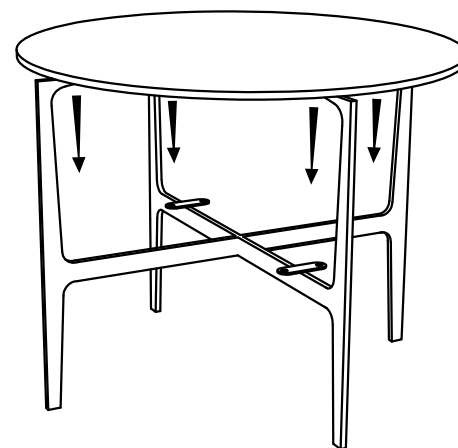

MONTAGGIO - DUPRÉ Ø70 CON PIANO MARMO

SETTING - DUPRÉ Ø70 WITH MARBLE TOP

EINSTELLUNG - DUPRÉ Ø70 MIT MARMORPLATTE

MONTAGE - DUPRÉ Ø70 AVEC PLATEAU EN MARBRE

Elementi contenuti nell'imballo :

- N. 1 istruzioni montaggio
- N. 1 sacchetto ferramenta contenente:
  - N. 12 viti per supporto ripiano
  - N. 1 chiave a brugola
- N. 1 struttura tavolo Dupré
- consuportto provvisorio in legno
- N. 1 piano in marmo

Elements contained in the package:

- No. 1 assembly instruction
- No. 1 Hardware bag containing:
  - No. 12 screws for shelf support
  - No. 1 Allen key
- No. 1 structure of Dupré table with temporary wooden support
- No. 1 marble top

Die Elementen in dem Paket enthalten sind:

- N. 1 Montageanleitung
- N. 1 Hardware-Beutel mit:
  - N. 12 Schrauben für Bodenträger
  - N. 1 Inbusschlüssel
- N. 1 Struktur dem Tisch Dupre mit provisorischen hölzernen Unterstützung
- N. 1 Marmorplatte

Éléments contenus dans le paquet:

- N. 1 instruction de montage
- N. 1 sac contenant du matériel:
  - N. 12 vis pour le soutien de l'étagère
  - N. 1 clé Allen
- N. 1 structure de la table Dupré avec le soutien provisoire en bois
- N. 1 plateau en marbre

1

Rimuovere il piano in legno provvisorio
Remove the temporary wooden top
Entfernen Sie die temporären Holzplatte
Enlever le plateau provisoire en bois