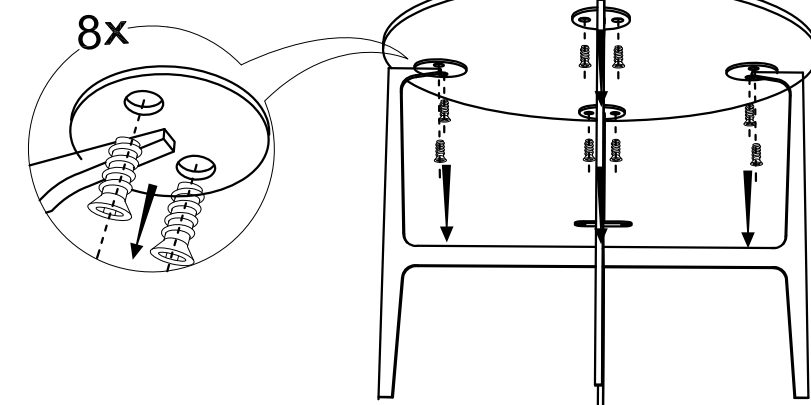

MONTAGGIO - DUPRÉ Ø70 CON PIANO MARMO

SETTING - DUPRÉ Ø70 WITH MARBLE TOP

EINSTELLUNG - DUPRÉ Ø70 MIT MARMORPLATTE

MONTAGE - DUPRÉ Ø70 AVEC PLATEAU EN MARBRE

Elementi contenuti nell'imballo :

- N. 1 istruzioni montaggio
- N. 1 sacchetto ferramenta contenente:
  - N. 12 viti per supporto ripiano
  - N. 1 chiave a brugola
- N. 1 struttura tavolo Dupré
- consuportto provvisorio in legno
- N. 1 piano in marmo

Elements contained in the package:

- No. 1 assembly instruction
- No. 1 Hardware bag containing:
  - No. 12 screws for shelf support
  - No. 1 Allen key
- No. 1 structure of Dupré table with temporary wooden support
- No. 1 marble top

Die Elementen in dem Paket enthalten sind:

- N. 1 Montageanleitung
- N. 1 Hardware-Beutel mit:
  - N. 12 Schrauben für Bodenträger
  - N. 1 Inbusschlüssel
- N. 1 Struktur dem Tisch Dupre mit provisorischen hölzernen Unterstützung
- N. 1 Marmorplatte

Éléments contenus dans le paquet:

- N. 1 instruction de montage
- N. 1 sac contenant du matériel:
  - N. 12 vis pour le soutien de l'étagère
  - N. 1 clé Allen
- N. 1 structure de la table Dupré avec le soutien provisoire en bois
- N. 1 plateau en marbre

1

Rimuovere il piano in legno provvisorio
Remove the temporary wooden top
Entfernen Sie die temporären Holzplatte
Enlever le plateau provisoire en bois