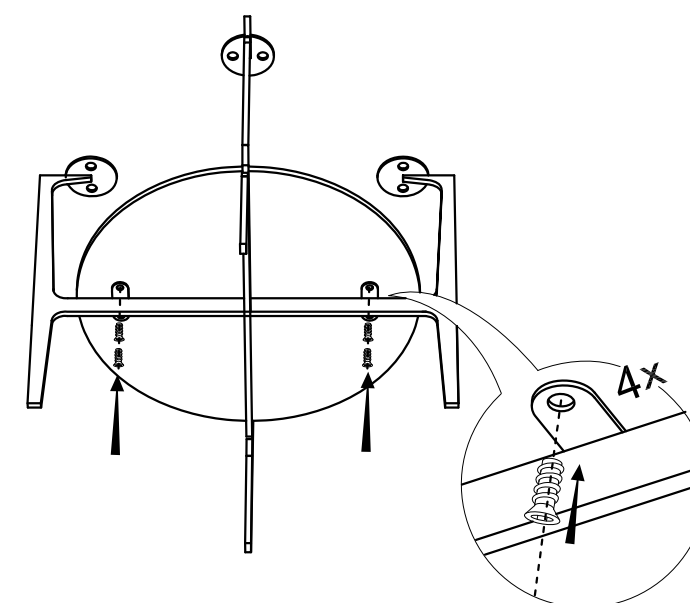

2

Inserire il piano inferiore in marmo
Insert the lower top in marble
Fügen Sie die Marmorplatte ein (unten)
Insérer le plateau inférieur en marbre