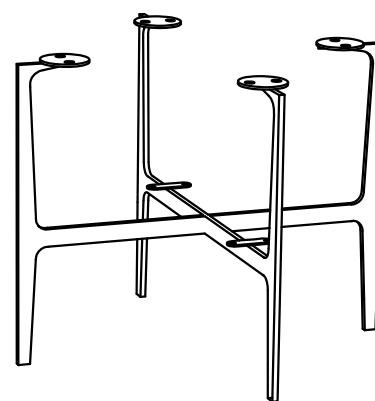

2

Inserire il piano inferiore in marmo
Insert the lower top in marble
Fügen Sie die Marmorplatte ein (unten)
Insérer le plateau inférieur en marbre