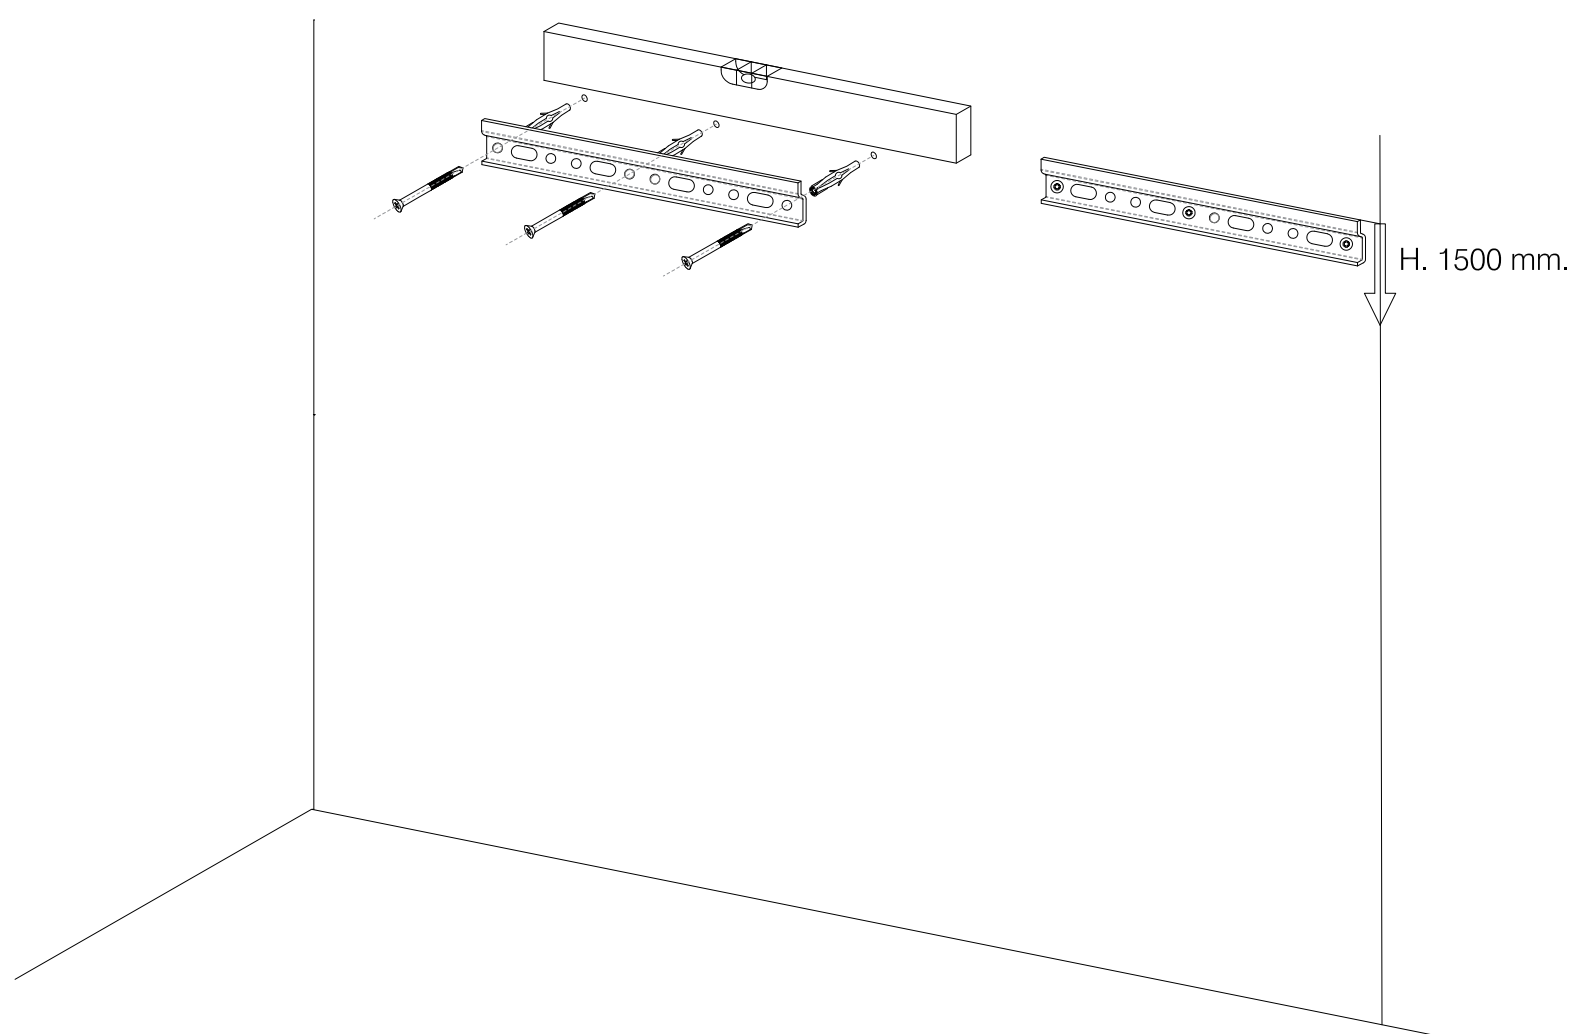

N° 2 Barre di fissaggio
N° 2 Fixing bar
N° 2 Befestigungsleiste
N° 2 Barre de fixation

N° 4 viti TS Ø 4,5 L. 60 mm.
N° 4 screws TS Ø 4,5 L. 60 mm.
N° 4 Schraube TS Ø 4,5 L. 60 mm.
N° 4 vis TS Ø 4,5 L. 60 mm.

N° 4 Fischer 8,8 40 mm.
N° 4 Fischer 8,8 40 mm.
N° 4 Fischer 8,8 40 mm.
N° 4 Fischer 8,8 40 mm.

Specchio
Mirror
Spiegel
Miroir

ISTRUZIONI MONTAGGIO

ASSEMBLY INSTRUCTIONS

MONTAGE EINWEISUNG

INSTRUCTIONS DE MONTAGE