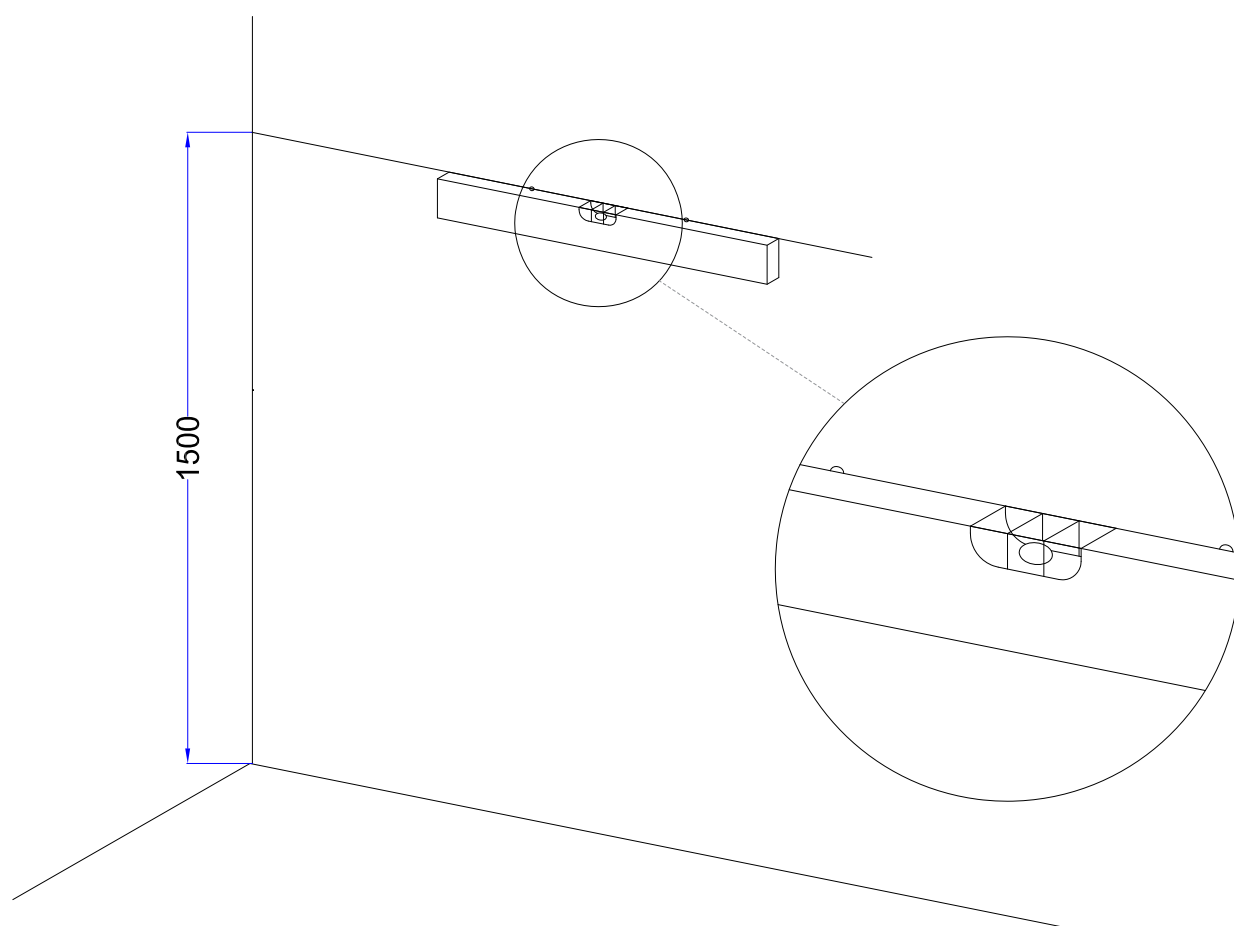

N° 2 Barre di fissaggio
N° 2 Fixing bar
N° 2 Befestigungsleiste
N° 2 Barre de fixation

N° 4 viti TS Ø 4,5 L. 60 mm.
N° 4 screws TS Ø 4,5 L. 60 mm.
N° 4 Schraube TS Ø 4,5 L. 60 mm.
N° 4 vis TS Ø 4,5 L. 60 mm.

N° 4 Fischer 8,8 40 mm.
N° 4 Fischer 8,8 40 mm.
N° 4 Fischer 8,8 40 mm.
N° 4 Fischer 8,8 40 mm.

Specchio
Mirror
Spiegel
Miroir

ISTRUZIONI MONTAGGIO

ASSEMBLY INSTRUCTIONS

MONTAGE EINWEISUNG

INSTRUCTIONS DE MONTAGE