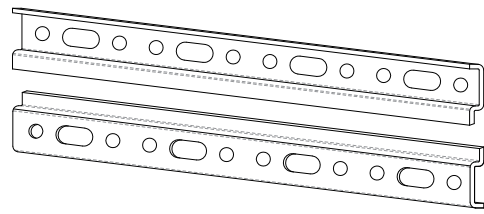

ISTRUZIONI MONTAGGIO

ASSEMBLY INSTRUCTIONS

MONTAGE EINWEISUNG

INSTRUCTIONS DE MONTAGE

FERRAMENTA

HARDWARE

EISENWAREN

QUINCAILLERIES

N° 2 Barre di fissaggio
N° 2 Fixing bar
N° 2 Befestigungsleiste
N° 2 Barre de fixation

N° 4 viti TS Ø 4,5 L. 60 mm.
N° 4 screws TS Ø 4,5 L. 60 mm.
N° 4 Schraube TS Ø 4,5 L. 60 mm.
N° 4 vis TS Ø 4,5 L. 60 mm.

N° 4 Fischer 8,8 40 mm.
N° 4 Fischer 8,8 40 mm.
N° 4 Fischer 8,8 40 mm.
N° 4 Fischer 8,8 40 mm.

Specchio
Mirror
Spiegel
Miroir

ISTRUZIONI MONTAGGIO

ASSEMBLY INSTRUCTIONS

MONTAGE EINWEISUNG

INSTRUCTIONS DE MONTAGE