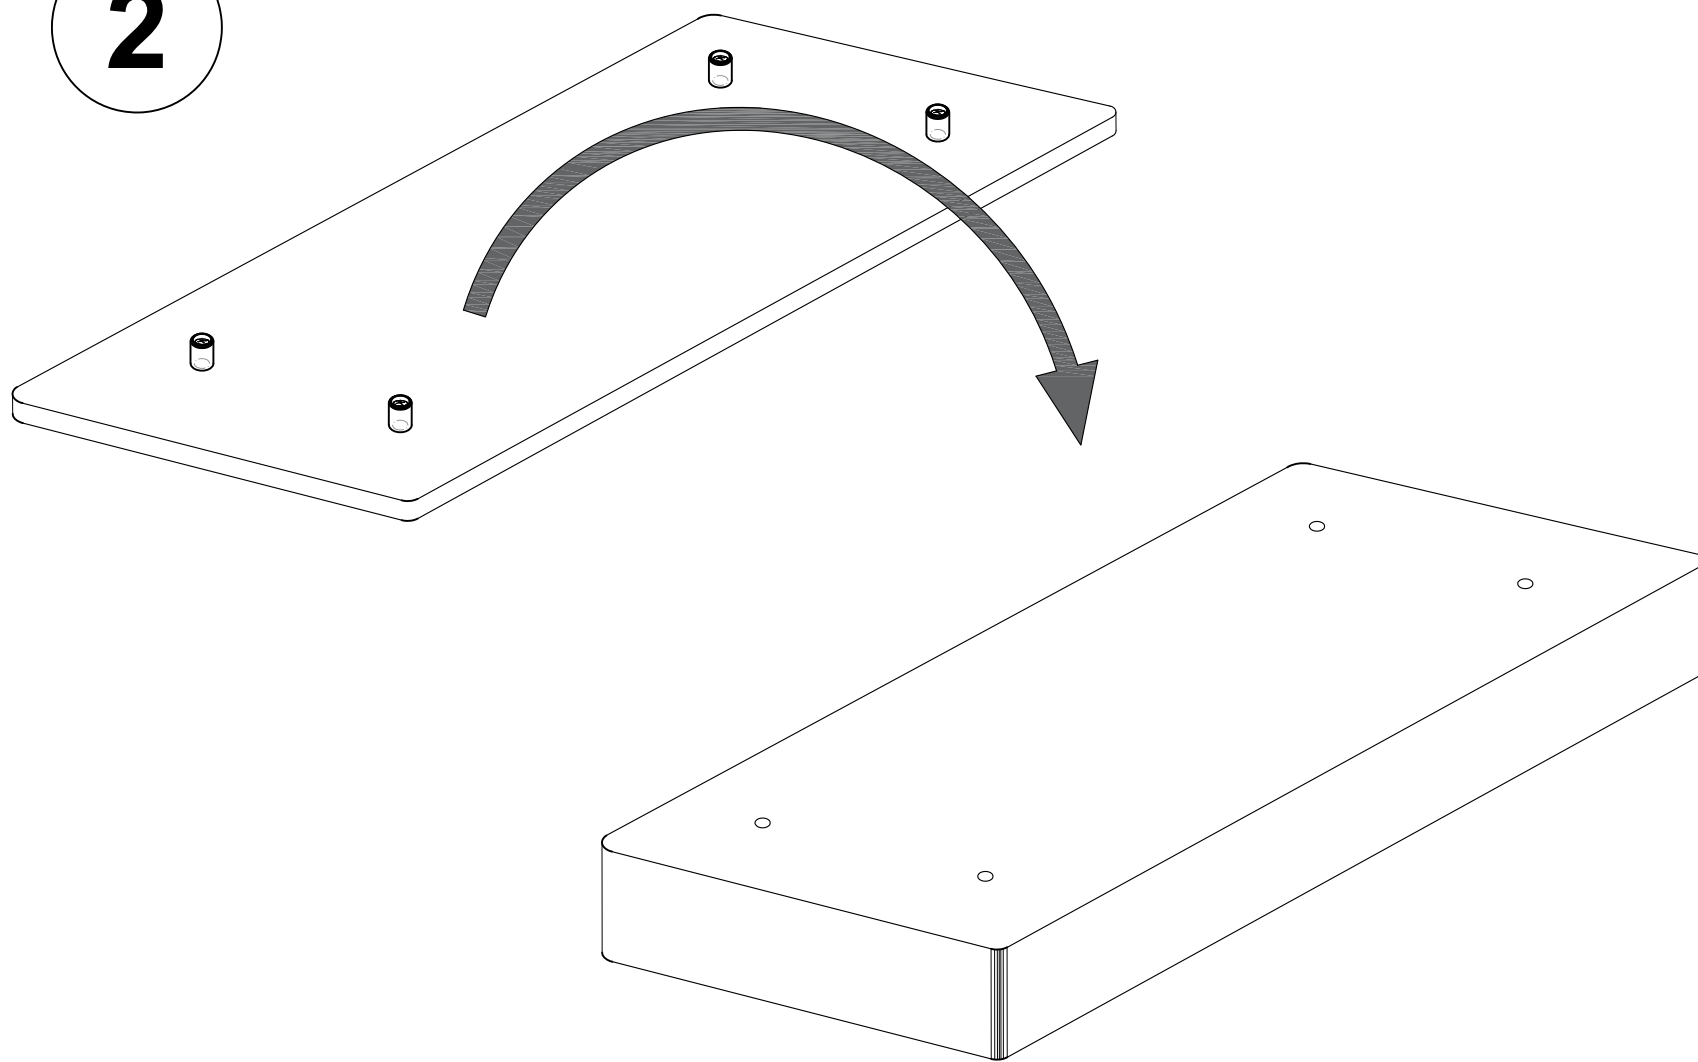

PILLOPIPE EVO Side table

pag. **1**

Tavolo basso / Low table / Beistelltisch / Table basse

Istruzioni montaggio / Assembly instructions /
Montage Einweisung / Instructions de Montage

FERRAMENTA =4 viti 6M TB 25 mm.
HARDWARE =4 screws 6M TB 25 mm.
EISENWAREN =4 Schraube 6M TB 25 mm.
QUINCAILLERIES =4 vis 6M TB 25 mm.

n° 4 Piedini Ø 20 x h.20
n° 4 Small feet Ø 20 x h.20
n° 4 Füße Ø 20 x h. 20
n° 4 Pieds Ø 20 x h. 20

2

3