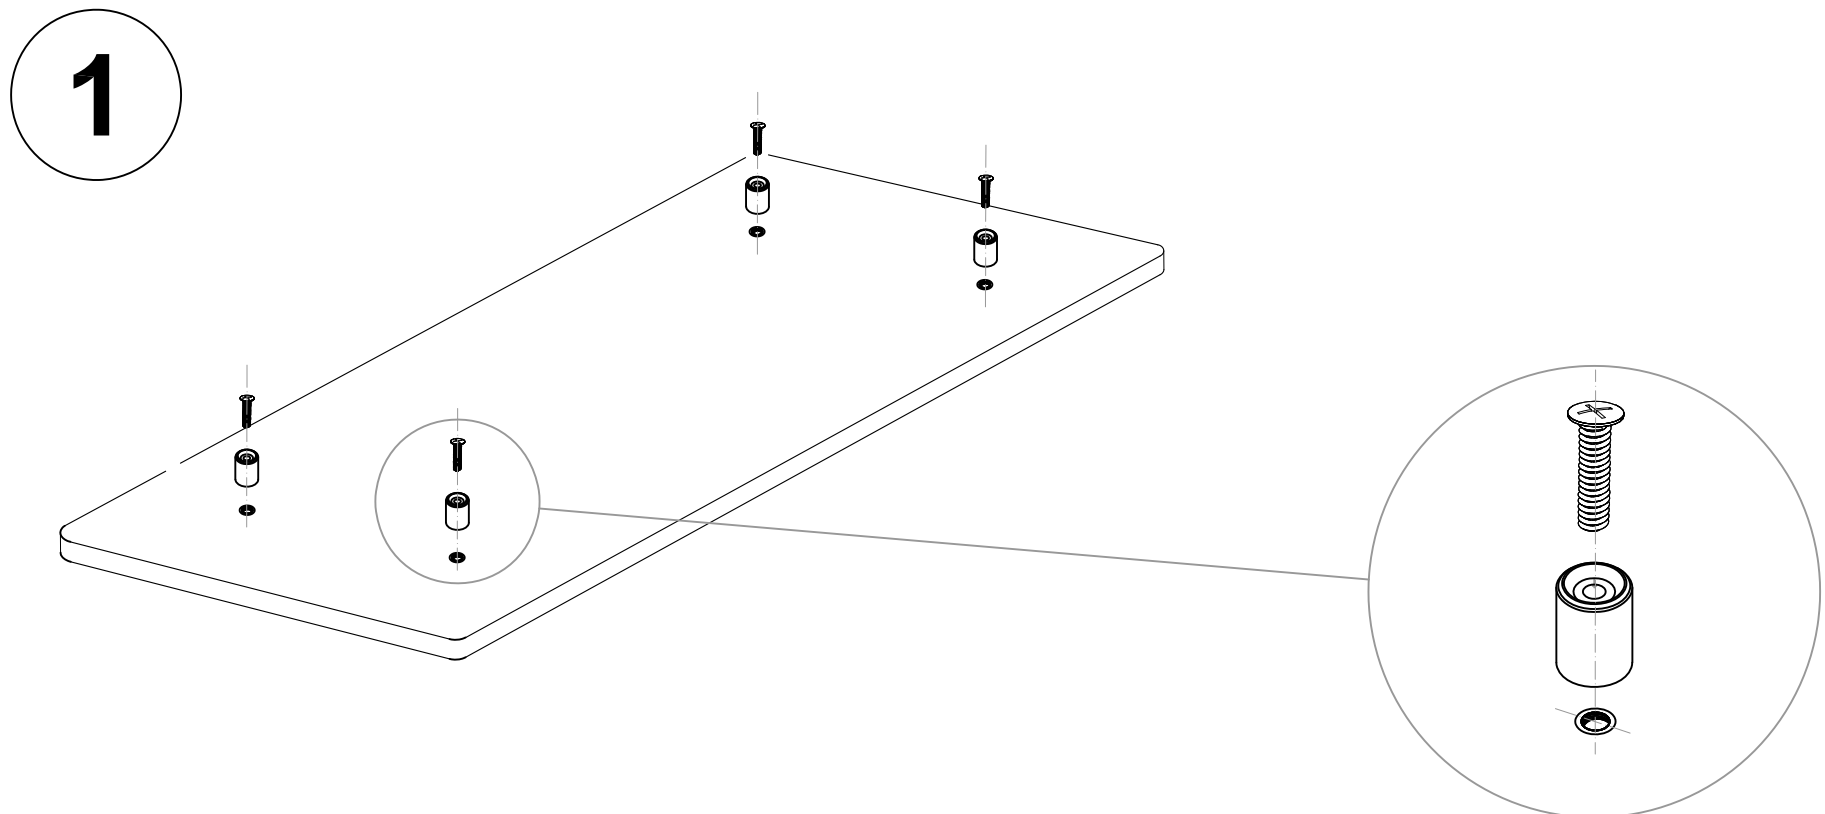

PILLOPIPE EVO Side table

pag. **1**

Tavolo basso / Low table / Beistelltisch / Table basse

Istruzioni montaggio / Assembly instructions /
Montage Einweisung / Instructions de Montage

FERRAMENTA =4 viti 6M TB 25 mm.
HARDWARE =4 screws 6M TB 25 mm.
EISENWAREN =4 Schraube 6M TB 25 mm.
QUINCAILLERIES =4 vis 6M TB 25 mm.

n° 4 Piedini Ø 20 x h.20
n° 4 Small feet Ø 20 x h.20
n° 4 Füße Ø 20 x h. 20
n° 4 Pieds Ø 20 x h. 20

2

3